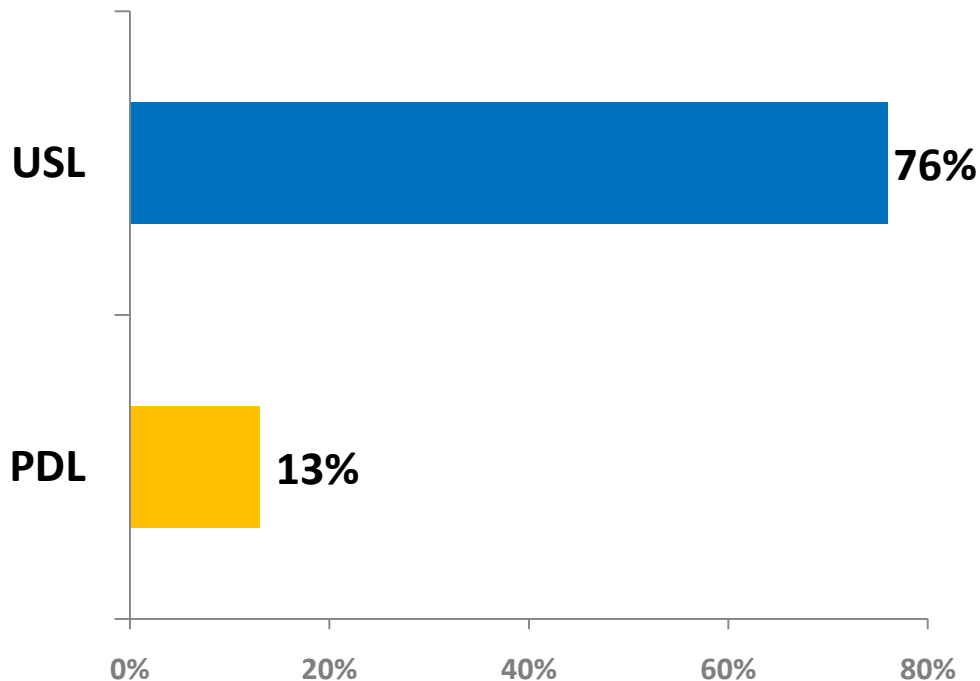

Intenție de vot pentru CJ (USL)

Candidat la președinția CJ din partea PSD

Candidat la primăria municipiului Galați din partea ACD

Medii ale sondajelor ACD și PSD, realizate în perioada mai-iulie 2011