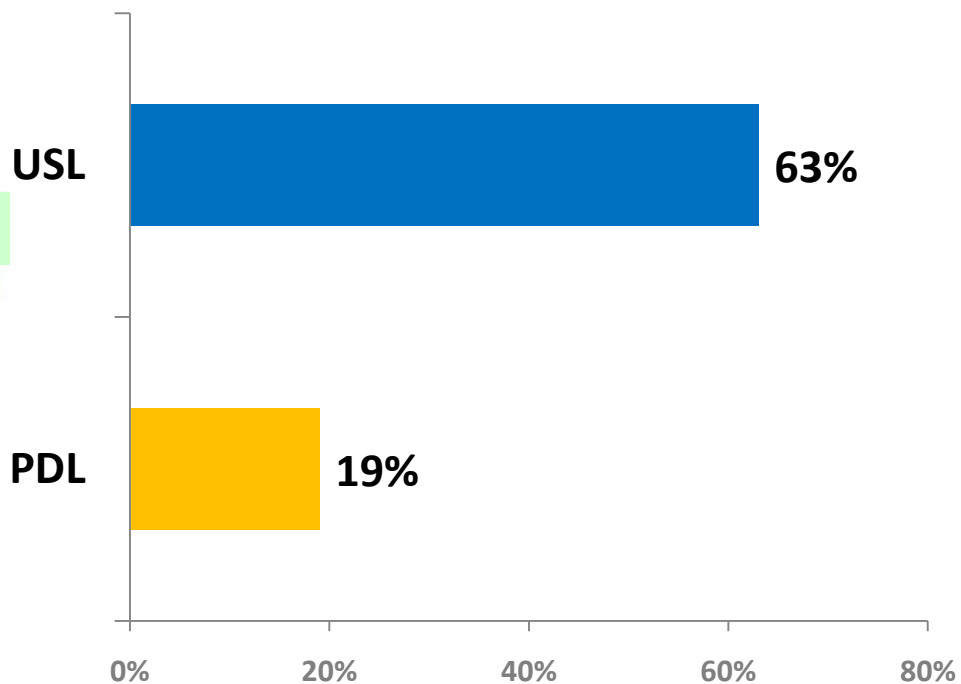

0% 20% 40% 60% 80%

Candidat la președinția CJ din partea ACD

Candidat la primăria municipiului Iasi din partea PSD

Medii ale sondajelor ACD și PSD, realizate în perioada mai-iulie 2011

Județul ILFOV

Intenție de vot pentru CJ (USL)