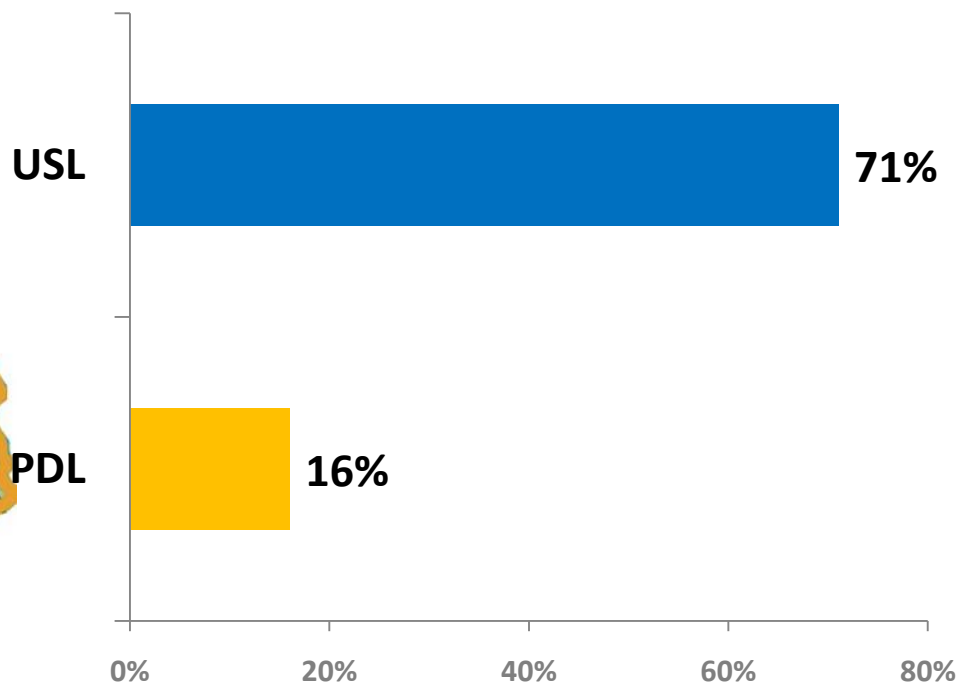

Intenție de vot pentru CJ (USL)

Candidat la președinția CJ din partea PSD

Candidat la primăria municipiului Focșani din partea PSD