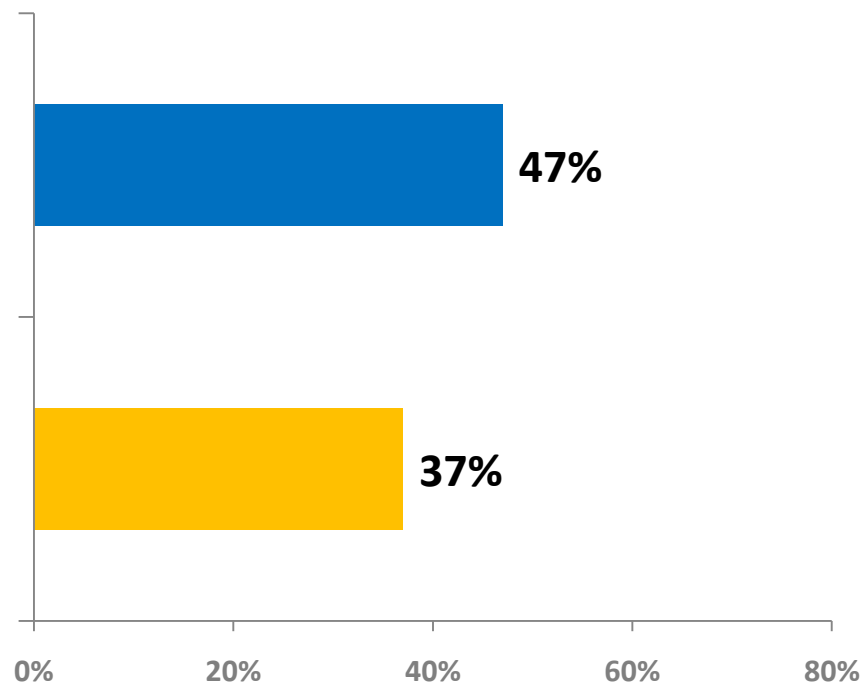

Județul NEAMȚ

Intenție de vot pentru CJ (USL)

Candidat la președinția CJ din partea ACD

Candidat la primăria municipiului Piatra Neamț din partea ACD

Medii ale sondajelor ACD și PSD, realizate în perioada mai-iulie 2011