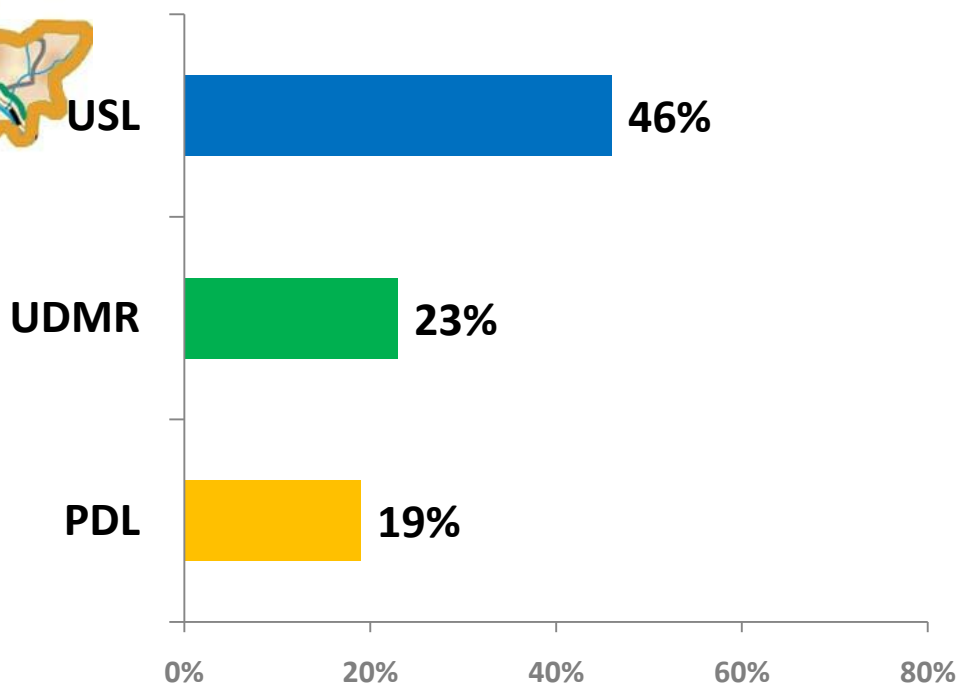

Județul SATU MARE

Intenție de vot pentru CJ (USL)

Candidat la președinția CJ din partea ACD

Candidat la primăria municipiului Satu Mare din partea PSD

Medii ale sondajelor ACD și PSD, realizate în perioada mai-iulie 2011

Județul SĂLAJ

Intenție de vot pentru CJ (USL)

Candidat la președinția CJ din partea PSD

Candidat la primăria municipiului Zalău din partea ACD

Medii ale sondajelor ACD și PSD, realizate în perioada mai-iulie 2011