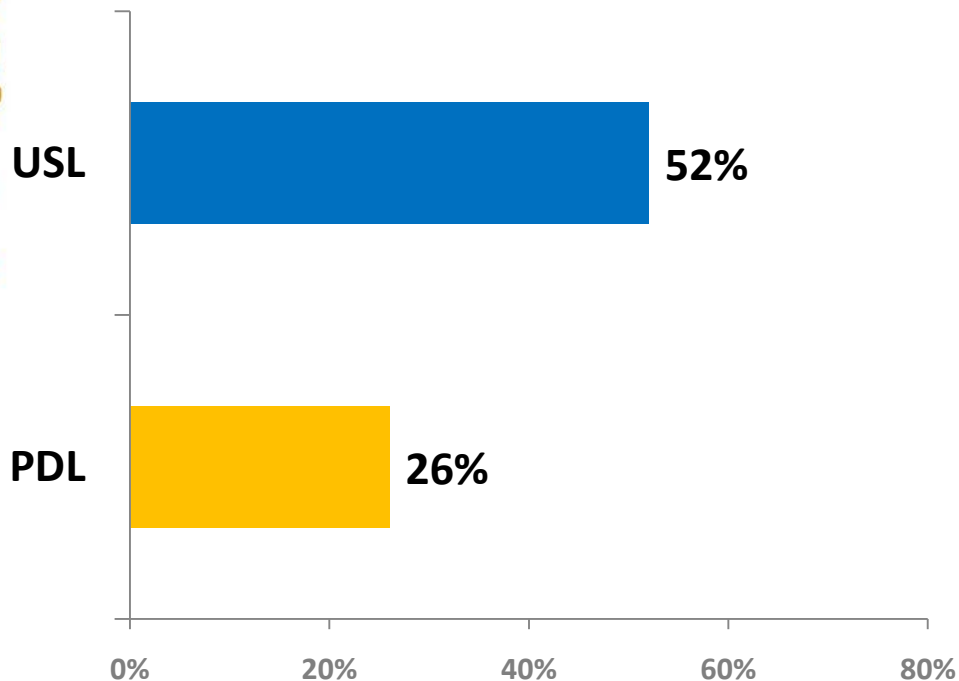

Județul BISTRIȚA-NĂSĂUD

Intenție de vot pentru CJ (USL)

Candidat la președinția CJ din partea PSD

Candidat la primăria municipiului Bistrița din partea PSD

Medii ale sondajelor ACD și PSD, realizate în perioada mai-iulie 2011