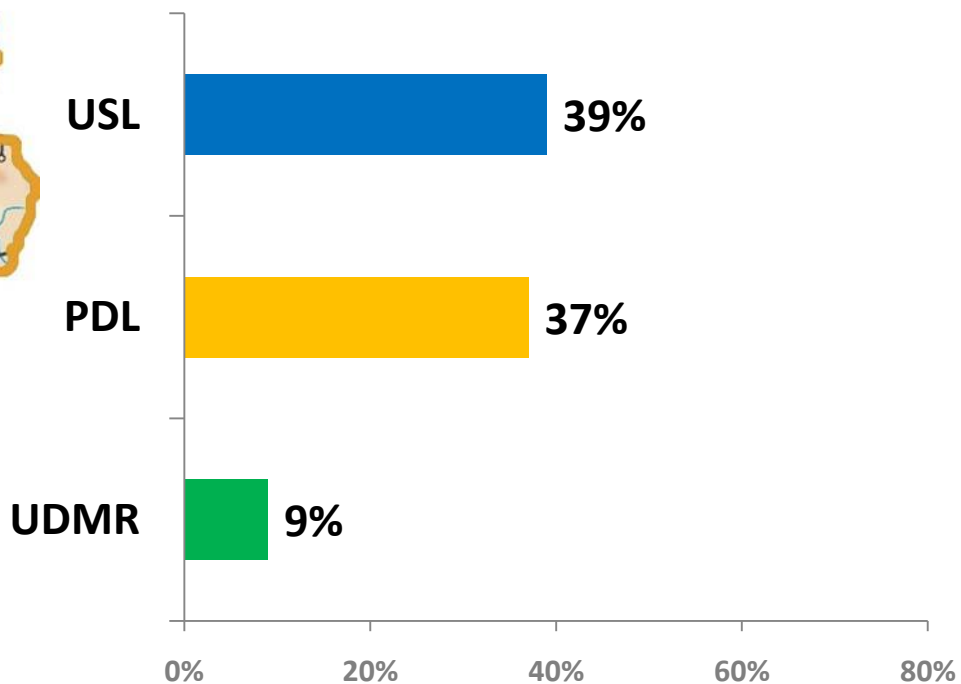

Candidat la președinția CJ din partea ACD

Candidat la primăria municipiului Cluj-Napoca din partea ACD

Medii ale sondajelor ACD și PSD, realizate în perioada mai-iulie 2011