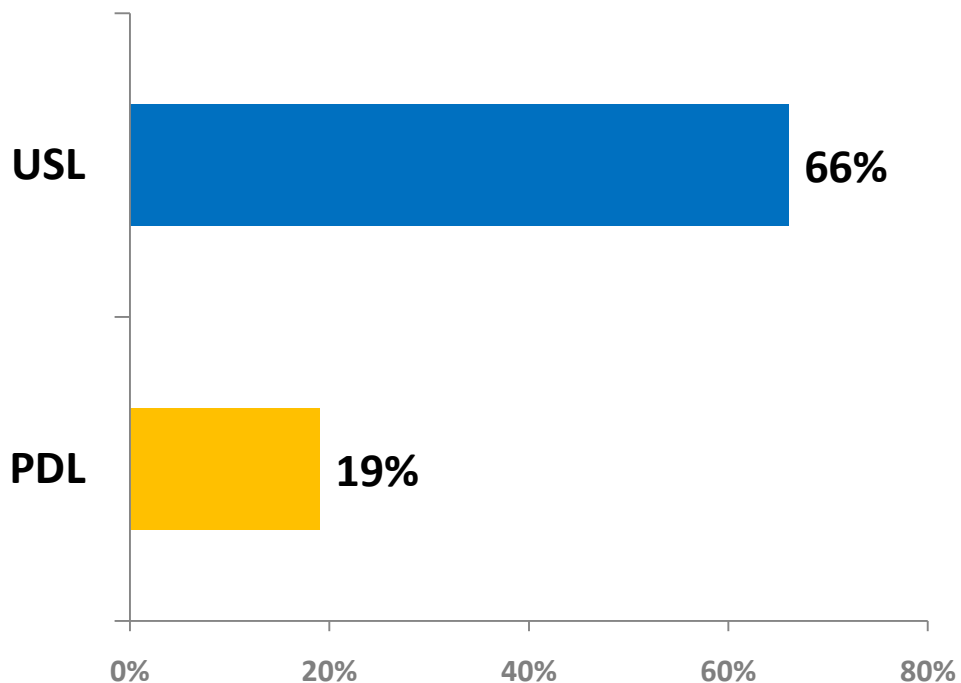

Intenție de vot pentru CJ (USL)

Candidat la președinția CJ din partea ACD

Candidat la primăria municipiului Buzău din partea PSD

Medii ale sondajelor ACD și PSD, realizate în perioada mai-iulie 2011