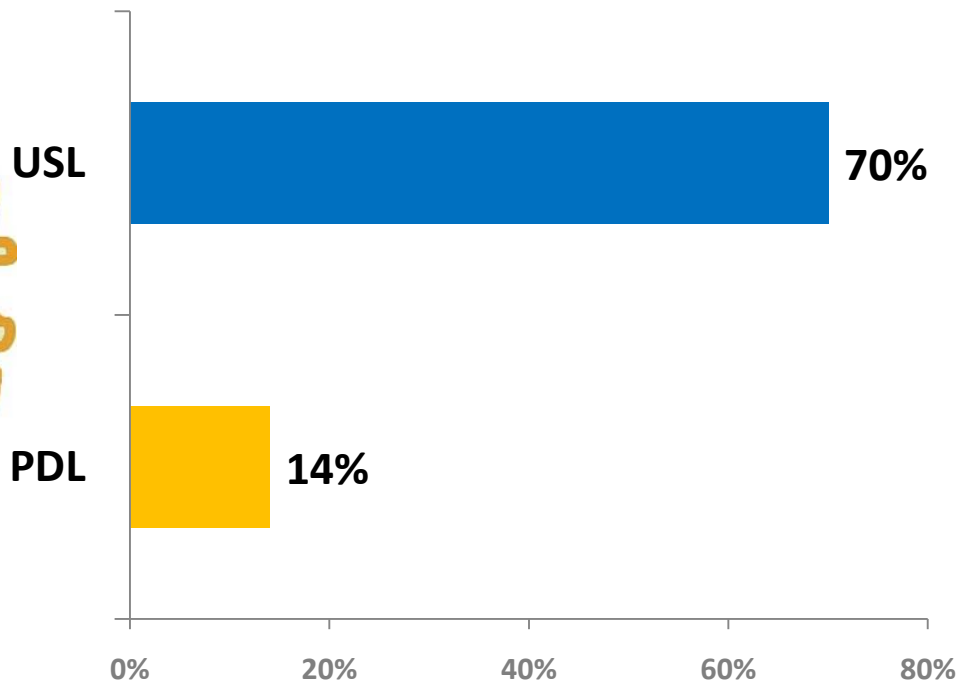

Intenție de vot pentru CJ (USL)

Candidat la președinția CJ din partea PSD

Candidat la primăria municipiului Craiova din partea PSD

Medii ale sondajelor ACD și PSD, realizate în perioada mai-iulie 2011