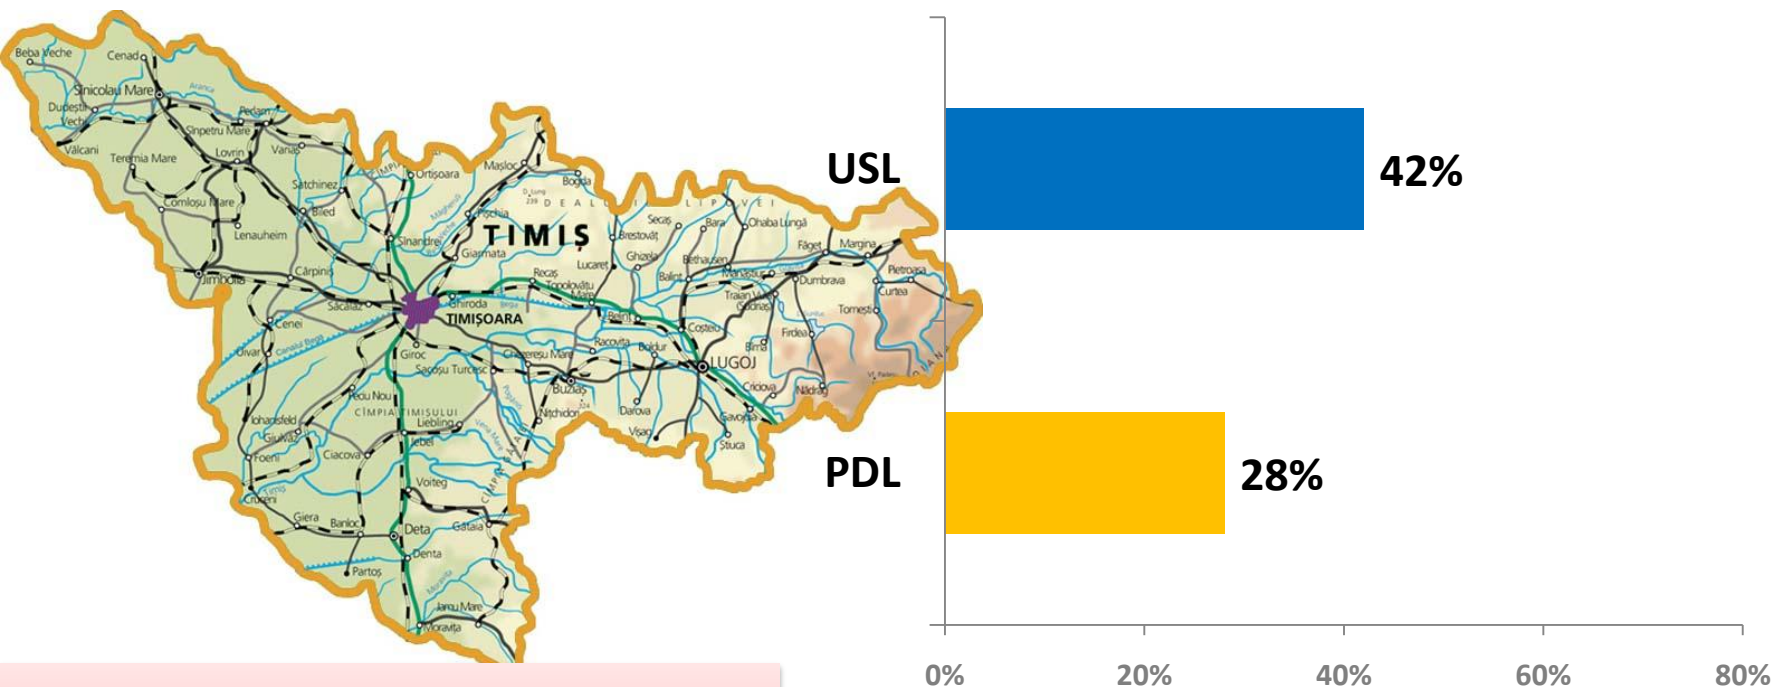

Județul TIMIȘ

Intenție de vot pentru CJ (USL)

Candidat la președinția CJ din partea PSD

Candidat la primăria municipiului Timisoara
din partea ACD

Medii ale sondajelor ACD și PSD, realizate în perioada mai-iulie 2011