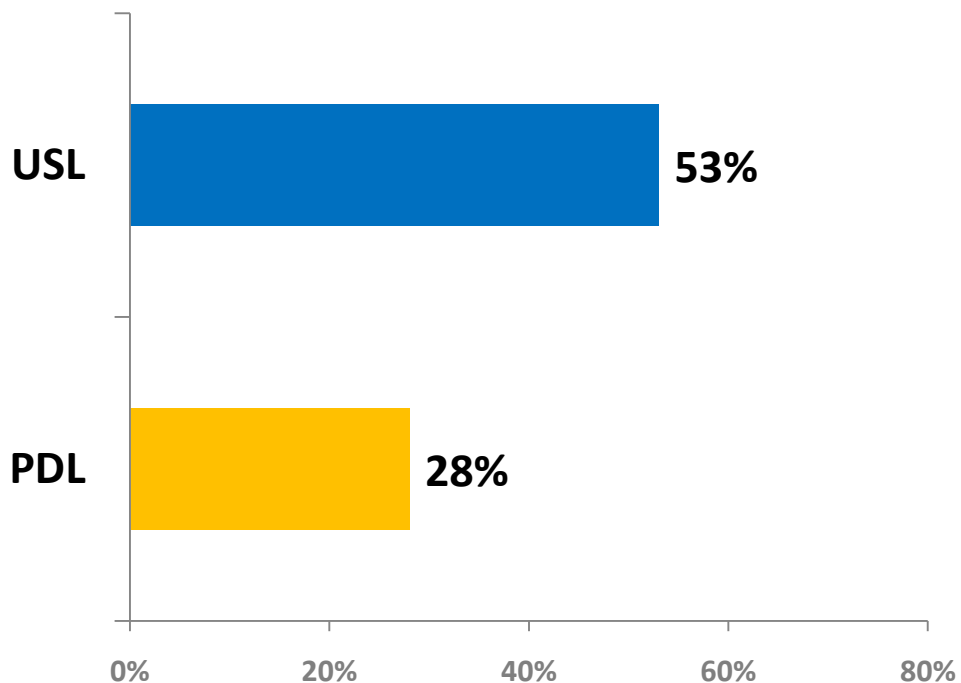

Intenție de vot pentru CJ (USL)

Candidat la președinția CJ din partea PSD

Candidat la primăria municipiului Targoviste
din partea ACD

Medii ale sondajelor ACD și PSD, realizate în perioada mai-iulie 2011