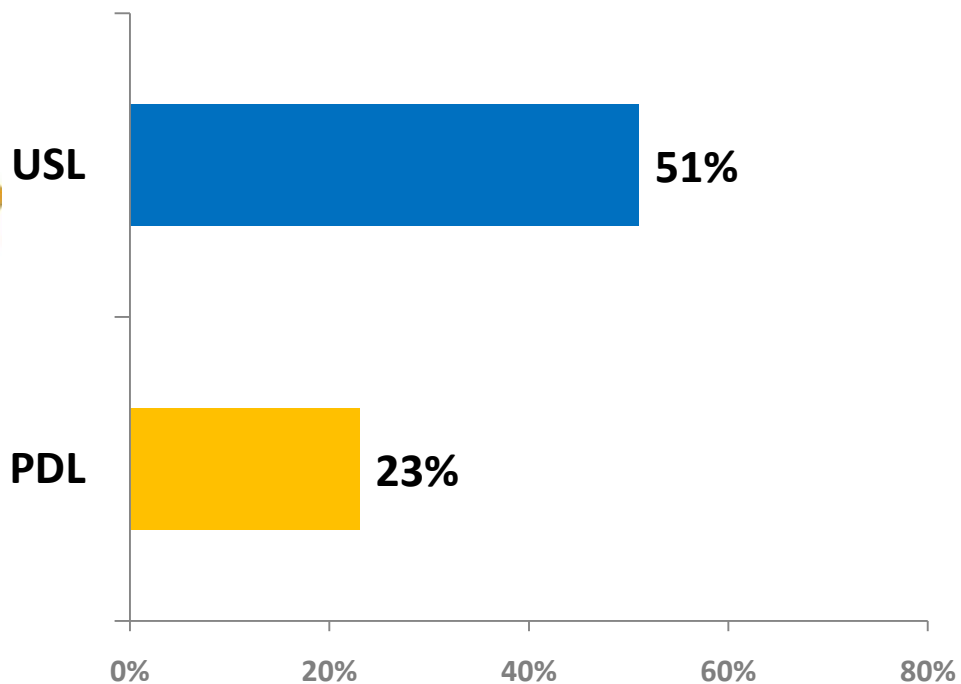

Județul BRĂILA

Intenție de vot pentru CJ (USL)

Candidat la președinția CJ din partea PSD

Candidat la primăria municipiului Braila din partea PSD

Medii ale sondajelor ACD și PSD, realizate în perioada mai-iulie 2011