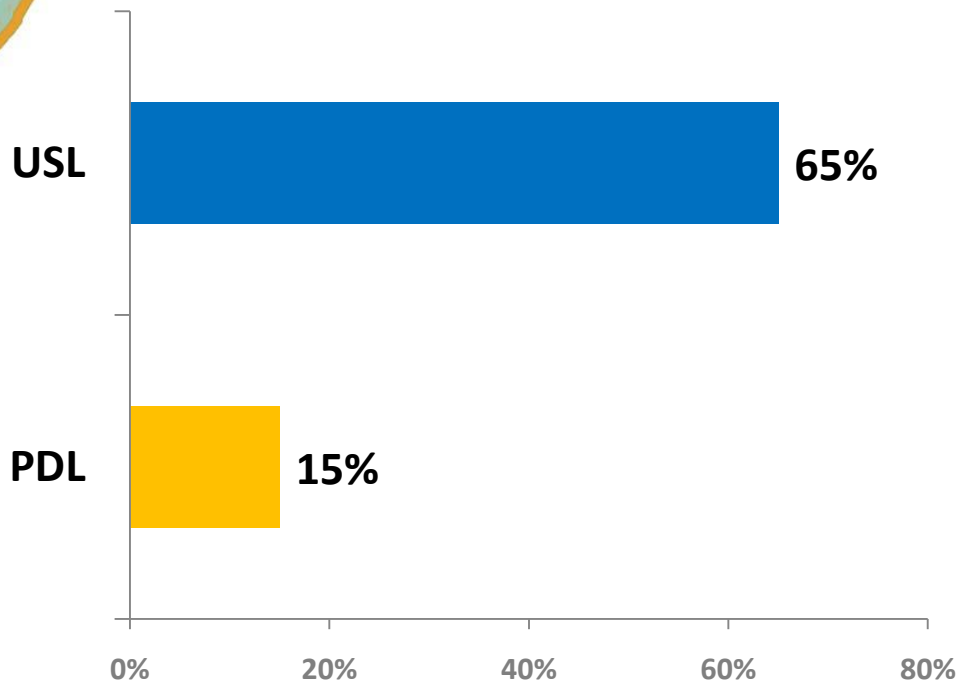

Candidat la președinția CJ din partea PSD

Candidat la primăria municipiului Constanța
din partea PSD

Medii ale sondajelor ACD și PSD, realizate în perioada mai-iulie 2011