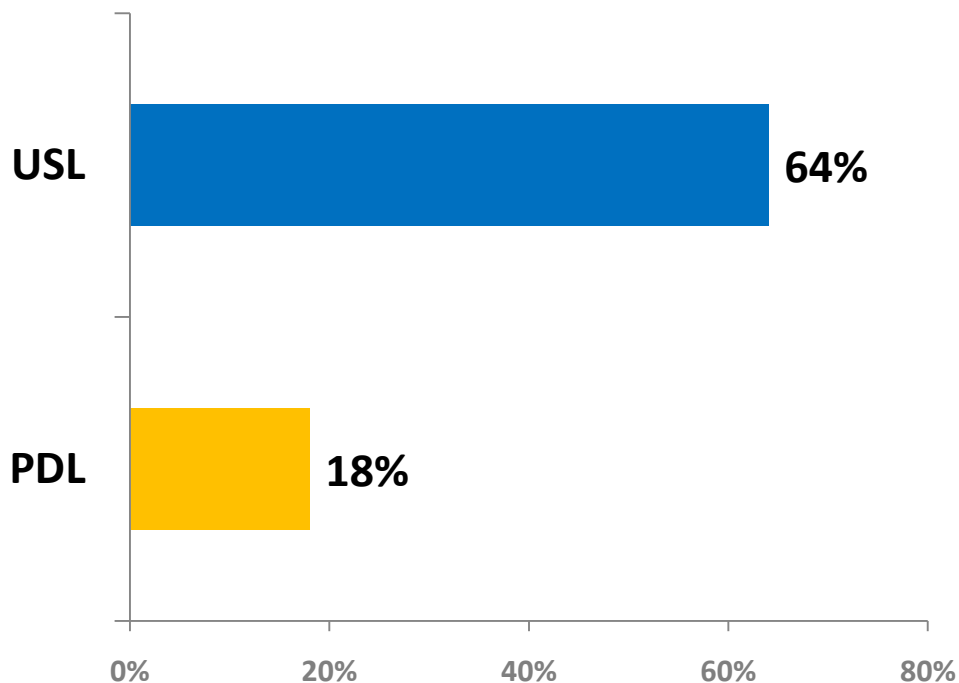

Intenție de vot pentru CJ (USL)

Candidat la președinția CJ din partea ACD

Candidat la primăria municipiului Giurgiu din partea ACD

Medii ale sondajelor ACD și PSD, realizate în perioada mai-iulie 2011