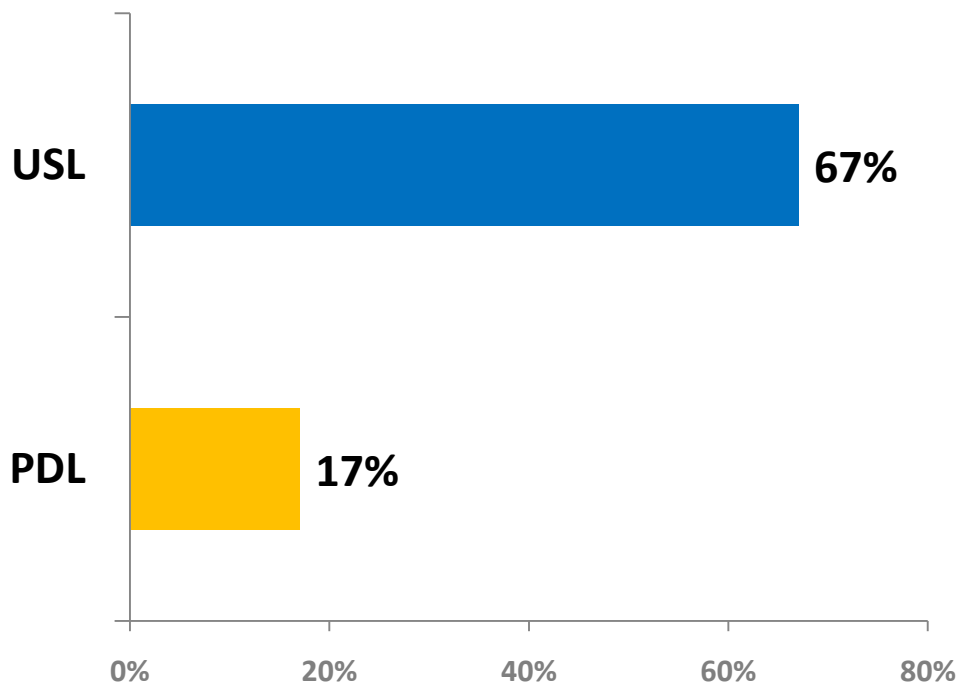

Intenție de vot pentru CJ (USL)

Candidat la președinția CJ din partea PSD

Candidat la primăria municipiului Pitești din partea PSD

Medii ale sondajelor ACD și PSD, realizate în perioada mai-iulie 2011