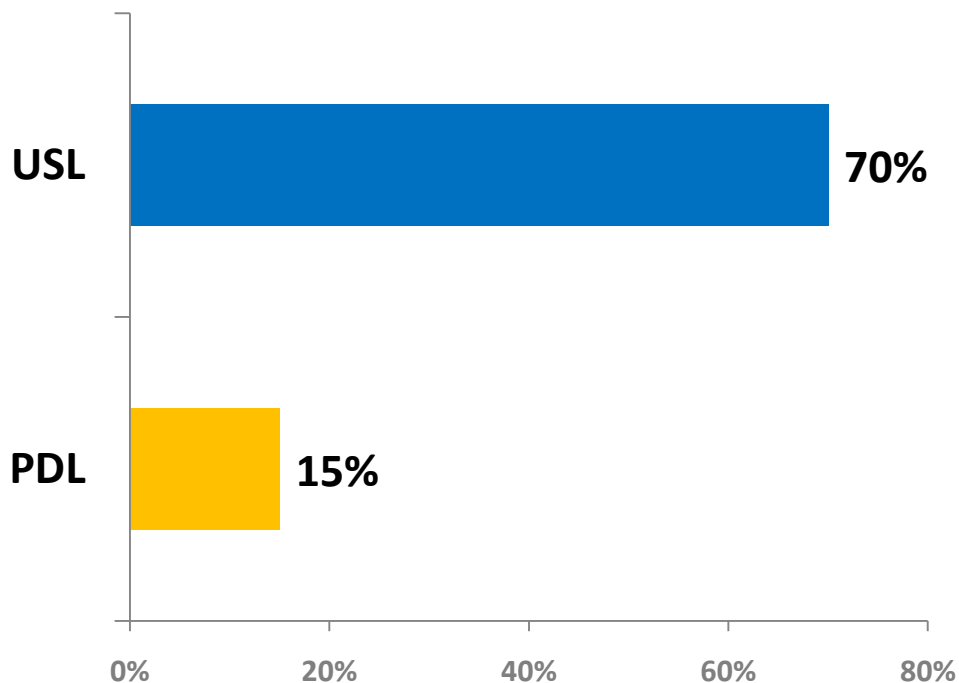

Medii ale sondajelor ACD și PSD, realizate în perioada mai-iulie 2011

Județul TULCEA

Intenție de vot pentru CJ (USL)

Candidat la președinția CJ din partea PSD

Candidat la primăria municipiului Tulcea din partea ACD

Medii ale sondajelor ACD și PSD, realizate în perioada mai-iulie 2011

Județul VÂLCEA

Intenție de vot pentru CJ (USL)

Candidat la președinția CJ din partea PSD

Candidat la primăria municipiului Rm Valcea din partea ACD