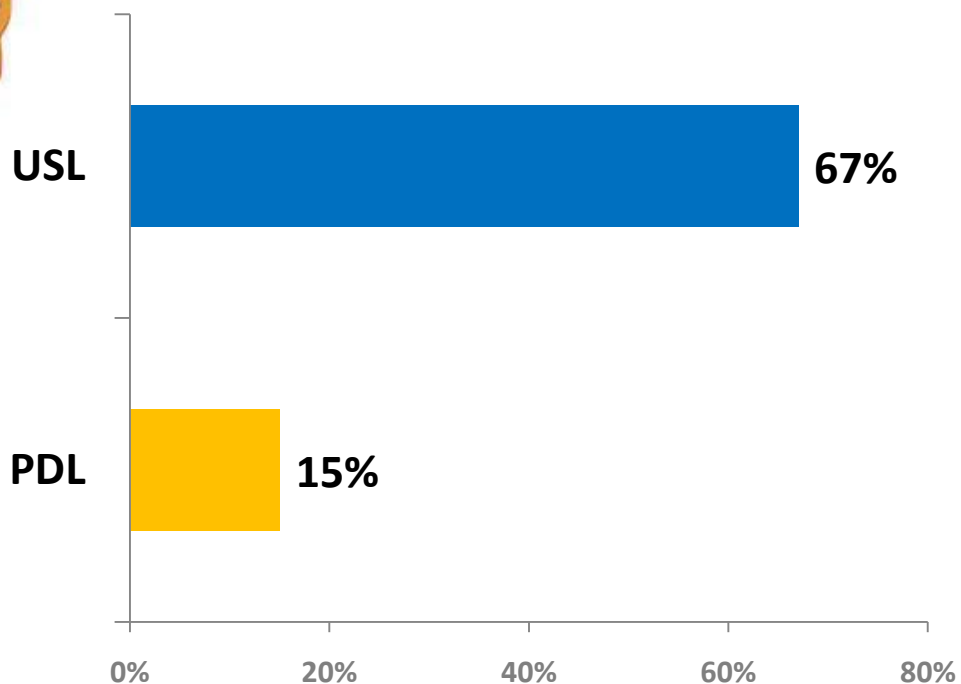

Județul GORJ

Intenție de vot pentru CJ (USL)

Candidat la președinția CJ din partea PSD

Candidat la primăria municipiului Tg Jiu din partea PSD

Medii ale sondajelor ACD și PSD, realizate în perioada mai-iulie 2011