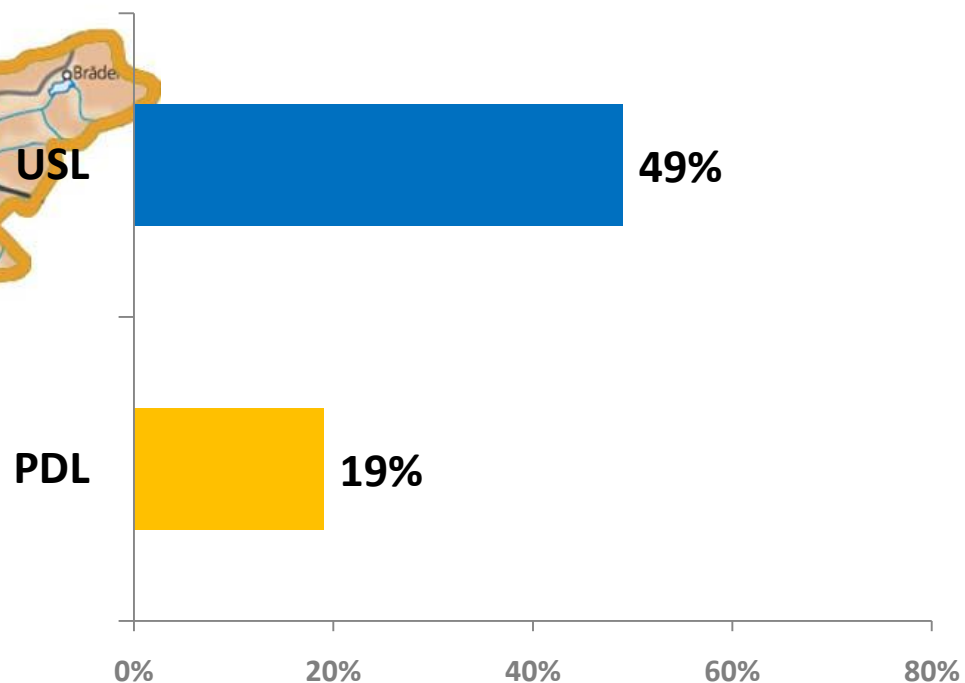

Județul SĂLAJ

Intenție de vot pentru CJ (USL)

Candidat la președinția CJ din partea PSD

Candidat la primăria municipiului Zalău din partea ACD

Medii ale sondajelor ACD și PSD, realizate în perioada mai-iulie 2011

Județul SIBIU

Intenție de vot pentru CJ (USL)

Candidat la președinția CJ din partea PSD

Candidat la primăria municipiului Sibiu din partea ACD

Medii ale sondajelor ACD și PSD, realizate în perioada mai-iulie 2011