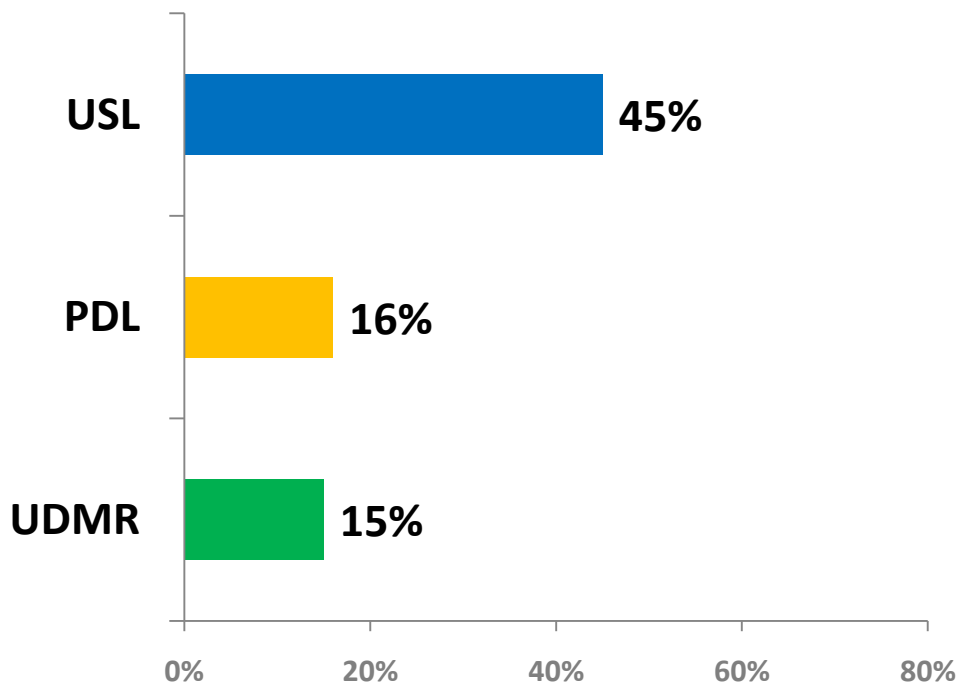

Candidat la primăria municipiului Bacău din partea ACD

Medii ale sondajelor ACD și PSD, realizate în perioada mai-iulie 2011

Județul BIHOR

Intenție de vot pentru CJ (USL)

Candidat la președinția CJ din partea ACD