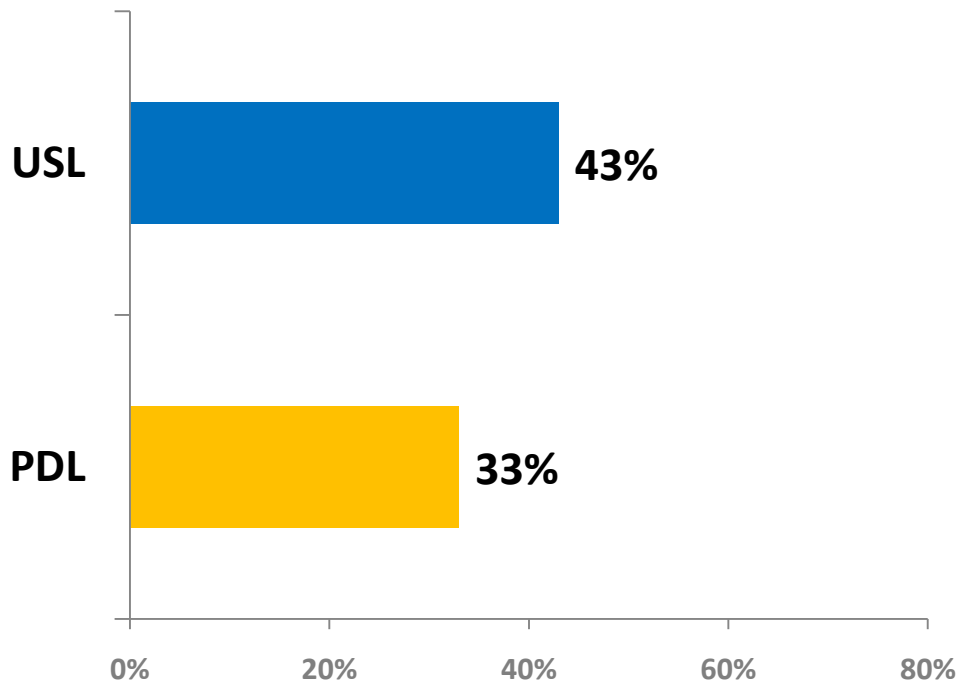

Intenție de vot pentru CJ (USL)

Candidat la președinția CJ din partea ACD

Candidat la primăria municipiului Resita din partea PSD

Medii ale sondajelor ACD și PSD, realizate în perioada mai-iulie 2011