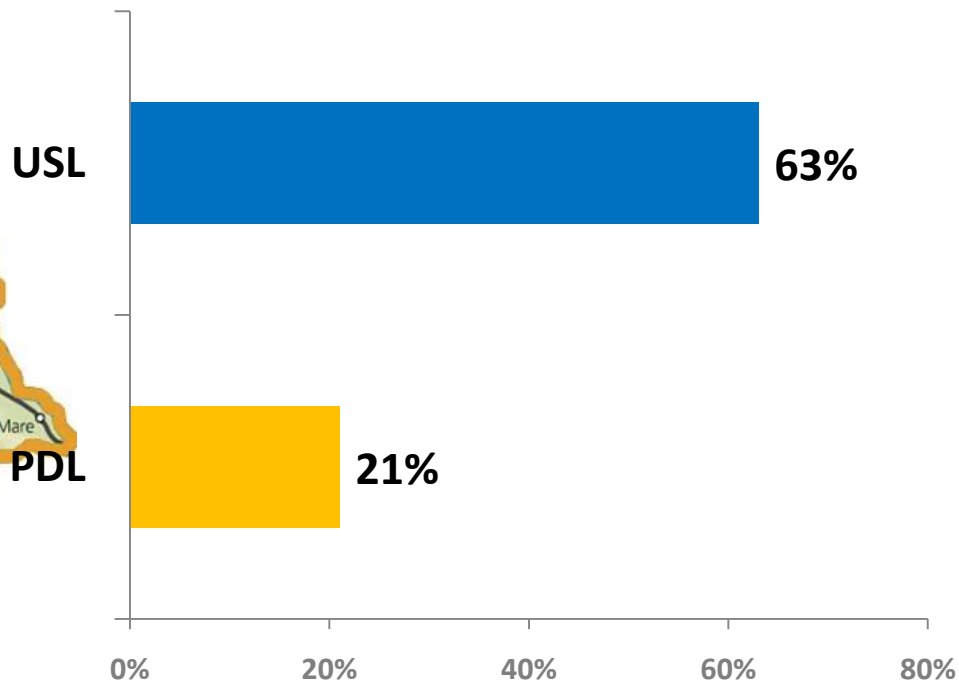

Candidat la primăria municipiului Bistrița din partea PSD

Medii ale sondajelor ACD și PSD, realizate în perioada mai-iulie 2011

Județul BOTOȘANI

Intenție de vot pentru CJ (USL)

Candidat la președinția CJ din partea ACD