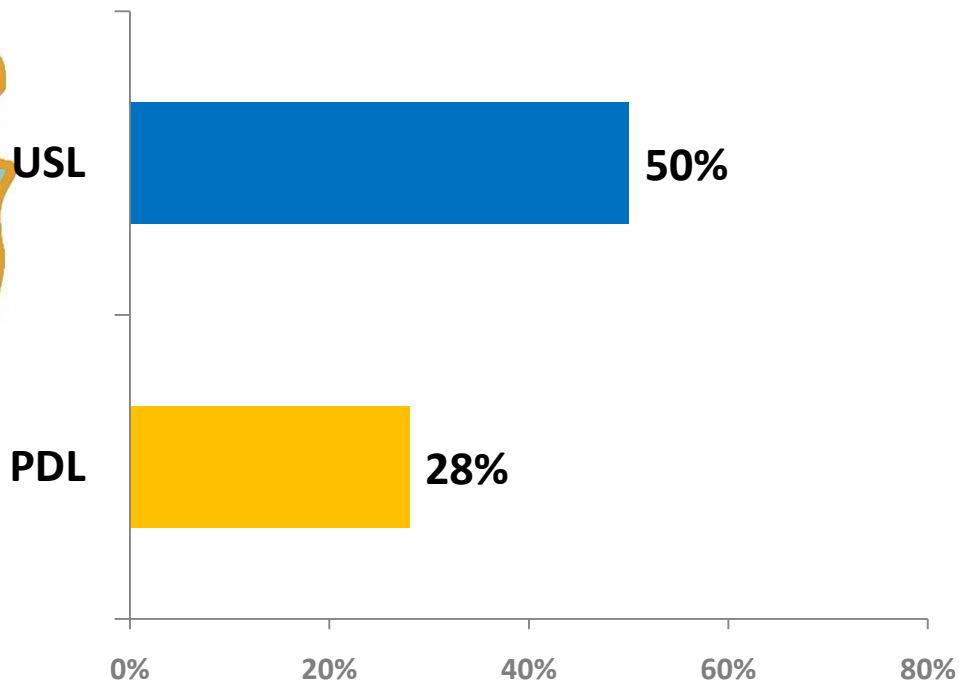

Candidat la primăria municipiului Alexandria din partea PSD

Județul TIMIȘ

Intenție de vot pentru CJ (USL)

Candidat la președinția CJ din partea PSD

Candidat la primăria municipiului Timisoara
din partea ACD

Medii ale sondajelor ACD și PSD, realizate în perioada mai-iulie 2011

Județul TULCEA

Intenție de vot pentru CJ (USL)

Candidat la președinția CJ din partea PSD

Candidat la primăria municipiului Tulcea din partea ACD