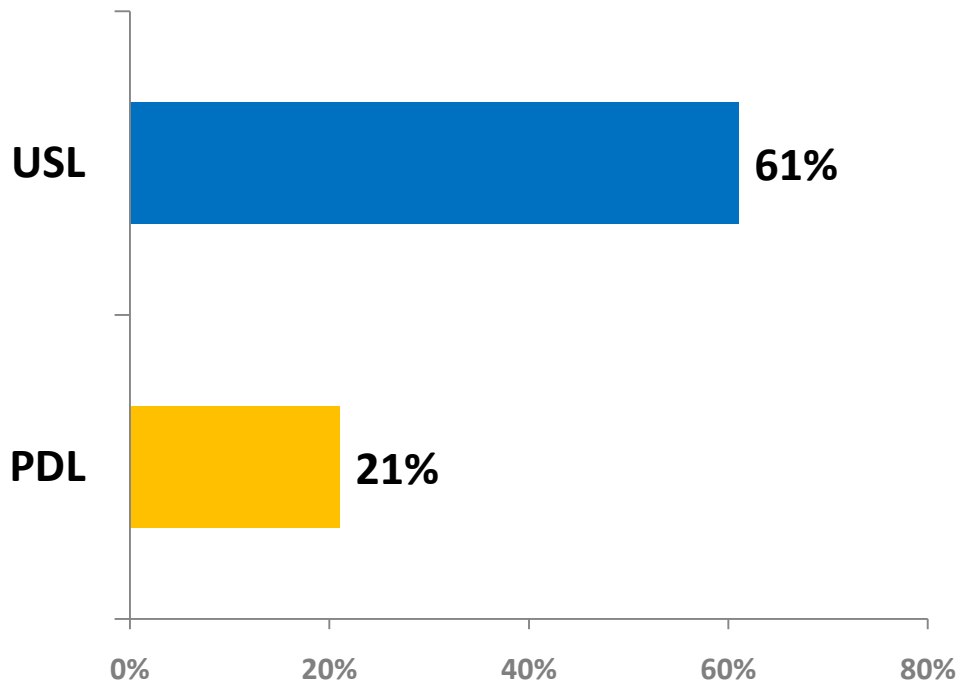

Intenție de vot pentru CJ (USL)

Candidat la președinția CJ din partea PSD

Candidat la primăria municipiului Slatina din partea PSD

Medii ale sondajelor ACD și PSD, realizate în perioada mai-iulie 2011