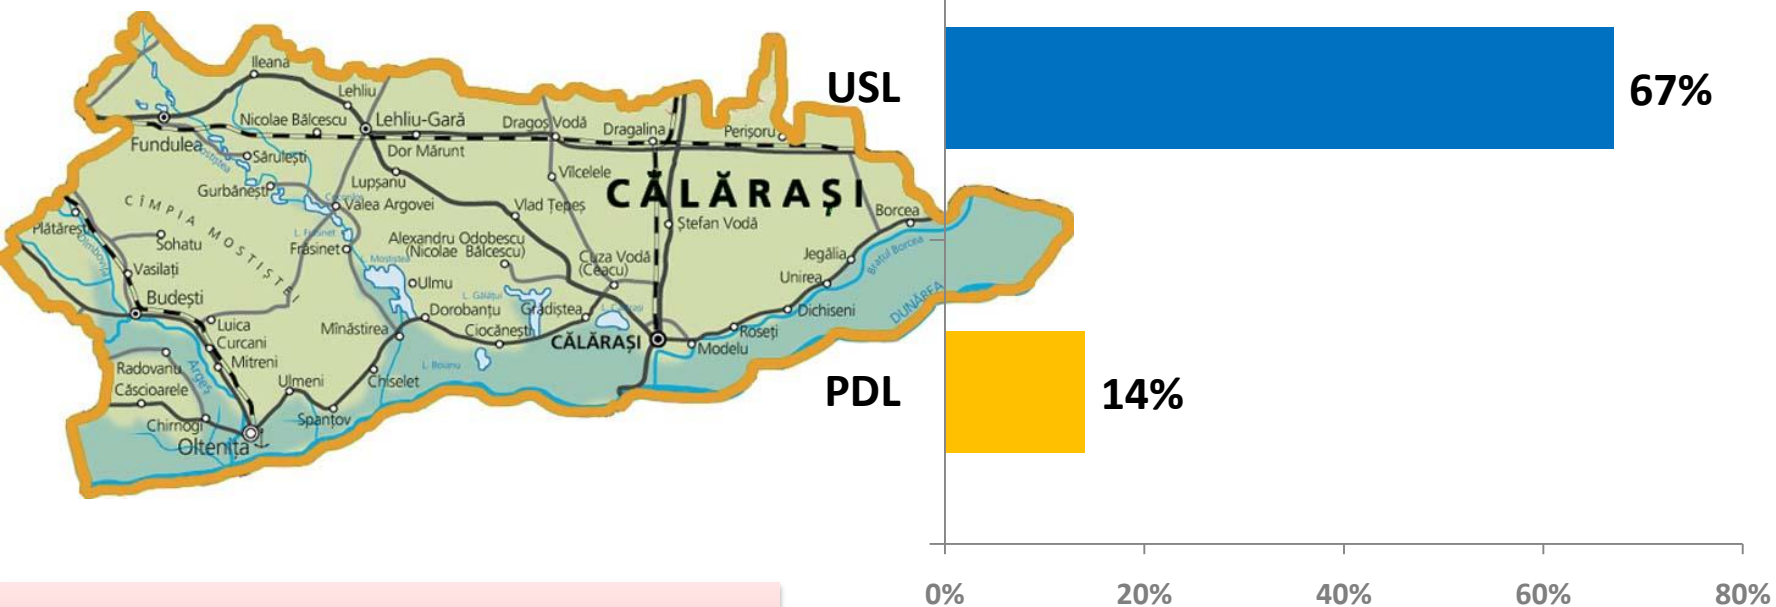

Județul CĂLĂRAȘI

Intenție de vot pentru CJ (USL)

Candidat la președinția CJ din partea ACD

Candidat la primăria municipiului Calarasi din partea ACD

Medii ale sondajelor ACD și PSD, realizate în perioada mai-iulie 2011