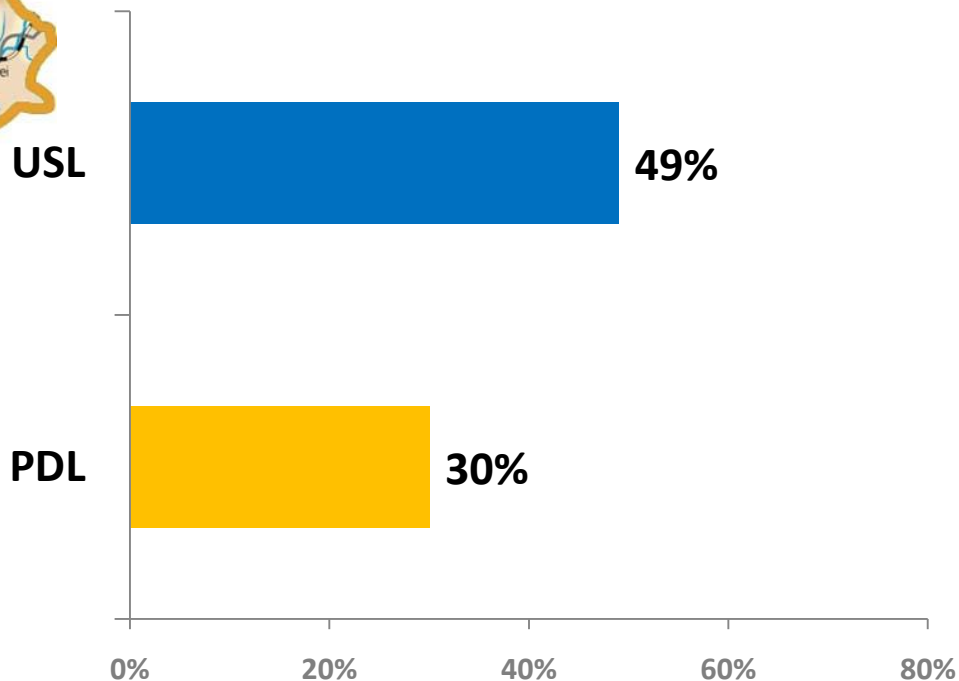

SCORURI POLITICE USL (VOT CJ)

Septembrie
2011

MEDIE
NATIONALA
PONDERATA

CANDIDATURI LA ALEGERI LOCALE

● candidat CJ
● candidat primarie
resedinta judet

Județul ALBA

Intenție de vot pentru CJ (USL)

Candidat la președinția CJ din partea ACD