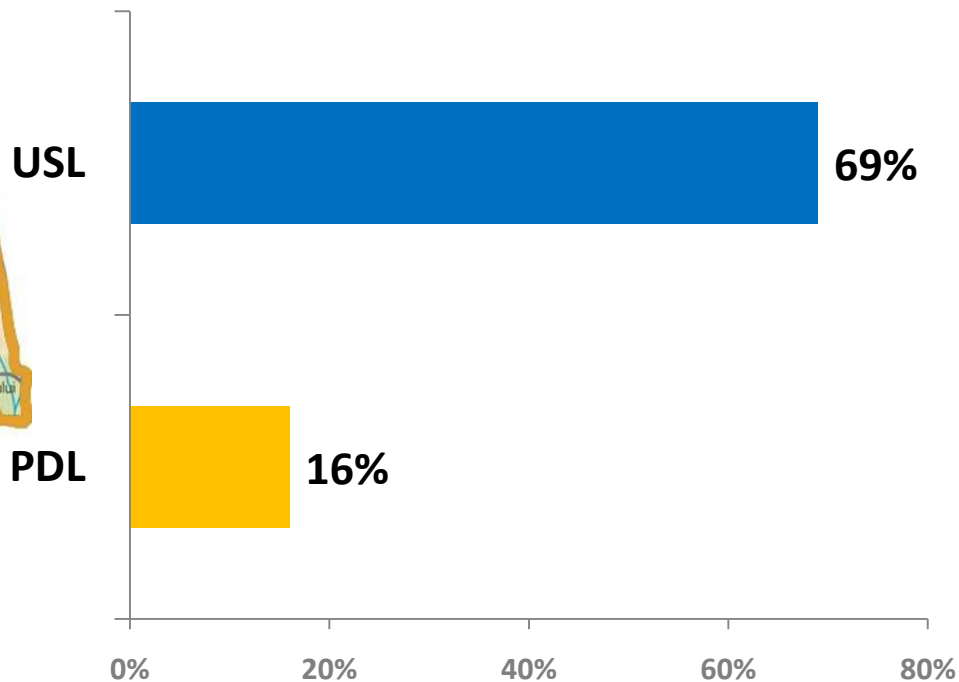

Candidat la primăria municipiului Pitești din partea PSD

Medii ale sondajelor ACD și PSD, realizate în perioada mai-iulie 2011

Județul BACĂU

Intenție de vot pentru CJ (USL)

Candidat la președinția CJ din partea PSD