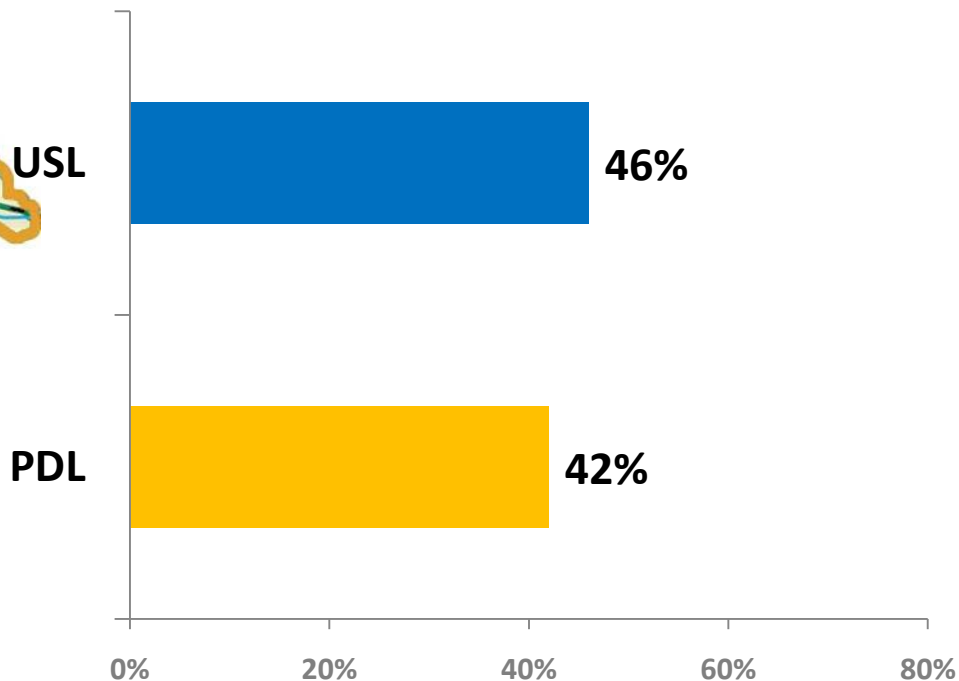

Candidat la președinția CJ din partea PSD

Candidat la primăria municipiului Drobeta Turnu Severin din partea PSD

Medii ale sondajelor ACD și PSD, realizate în perioada mai-iulie 2011