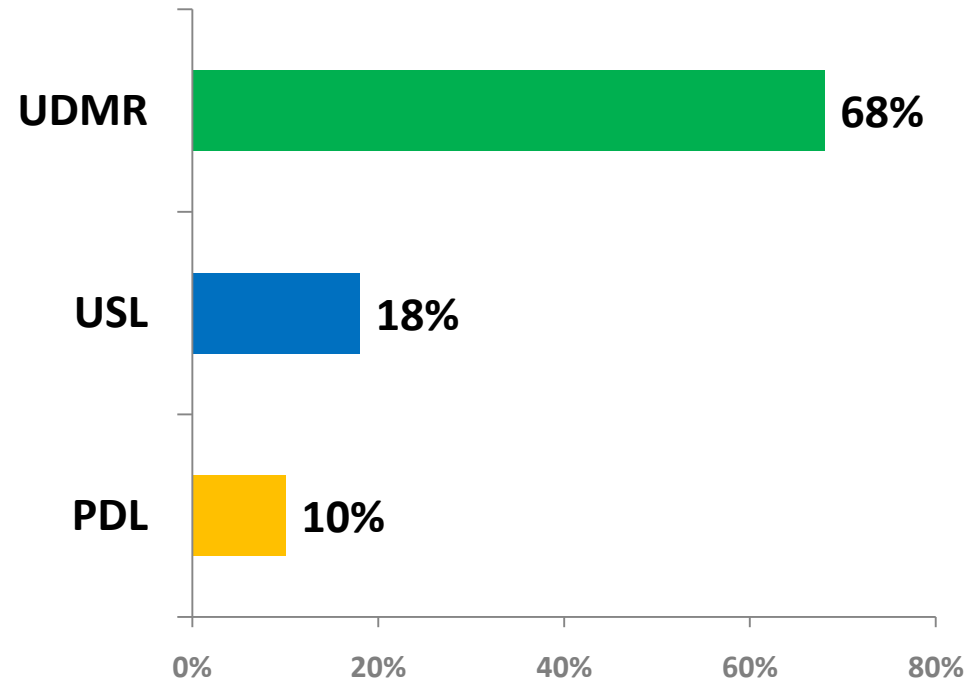

Județul CONSTANȚA

Intenție de vot pentru CJ (USL)

Candidat la președinția CJ din partea PSD

Candidat la primăria municipiului Constanța
din partea PSD

Medii ale sondajelor ACD și PSD, realizate în perioada mai-iulie 2011

Județul COVASNA

Intenție de vot pentru CJ (USL)

Candidat la președinția CJ din partea ACD

Candidat la primăria municipiului Sf Gheorghe din partea ACD

Medii ale sondajelor ACD și PSD, realizate în perioada mai-iulie 2011