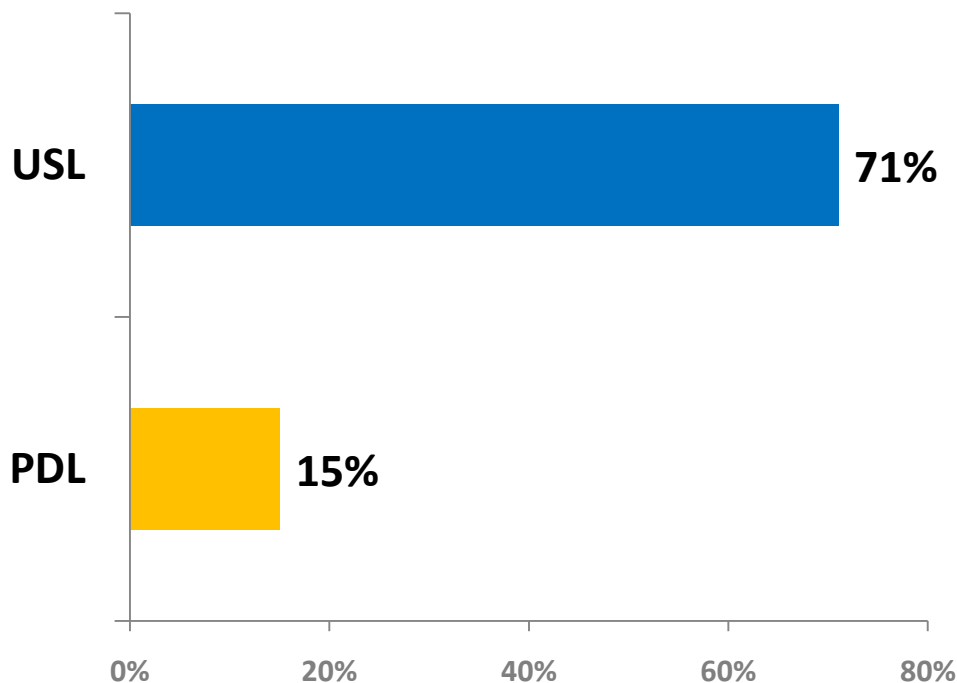

Intenție de vot pentru CJ (USL)

Candidat la președinția CJ din partea PSD

Candidat la primăria municipiului Vaslui din partea PSD

Medii ale sondajelor ACD și PSD, realizate în perioada mai-iulie 2011