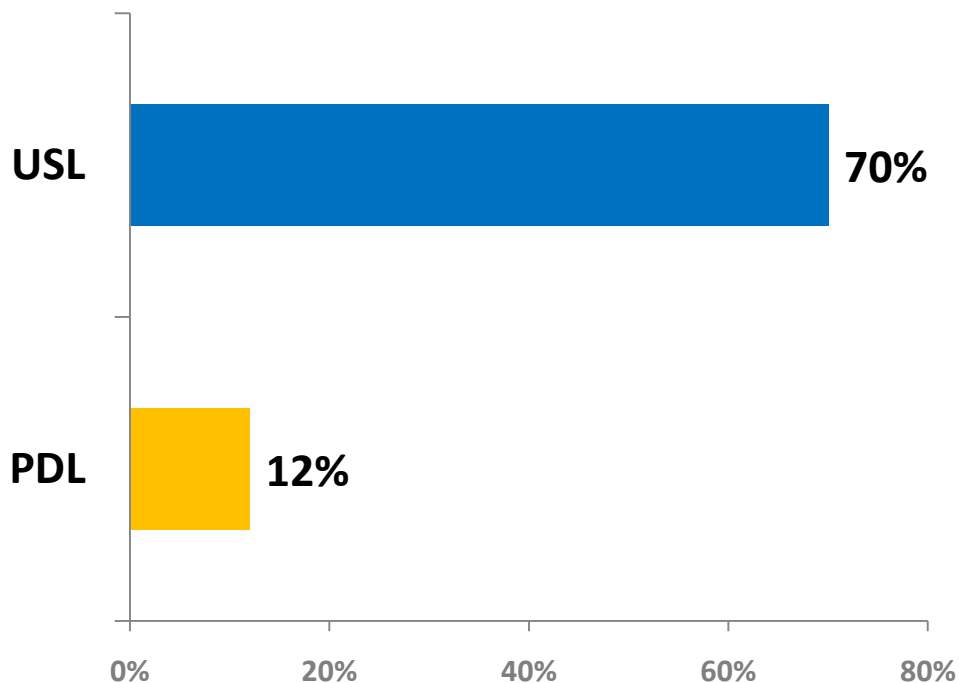

Județul SUCEAVA

Intenție de vot pentru CJ (USL)

USL

51%

PDL

35%

0% 20% 40% 60% 80%

Candidat la președinția CJ din partea PSD

Candidat la primăria municipiului Suceava
din partea ACD

Medii ale sondajelor ACD și PSD, realizate în perioada mai-iulie 2011

Județul TELEORMAN

Intenție de vot pentru CJ (USL)

Candidat la președinția CJ din partea PSD