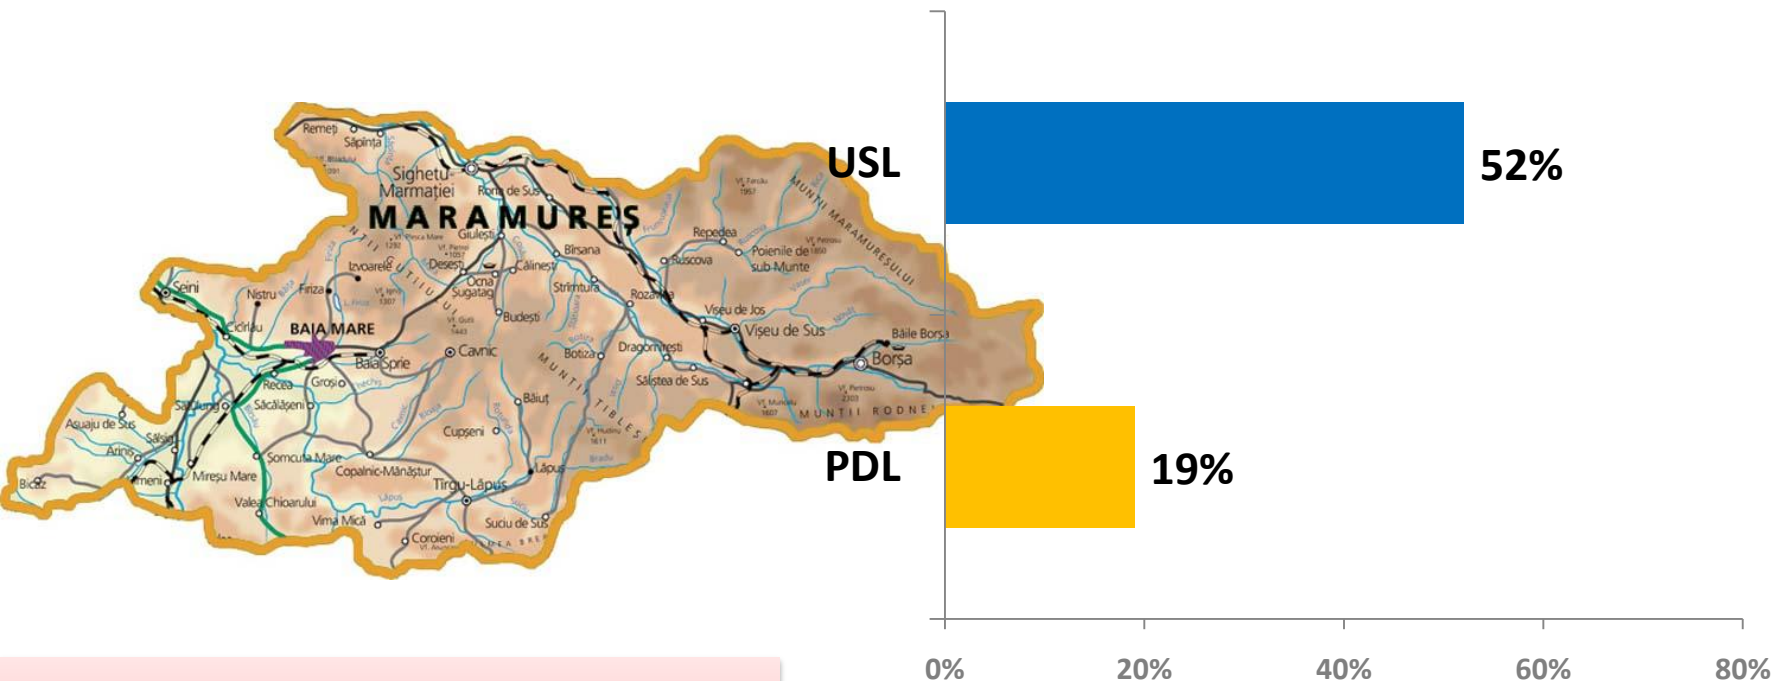

Județul MARAMUREȘ

Intenție de vot pentru CJ (USL)

Candidat la președinția CJ din partea ACD

Candidat la primăria municipiului Baia Mare din partea ACD

Medii ale sondajelor ACD și PSD, realizate în perioada mai-iulie 2011