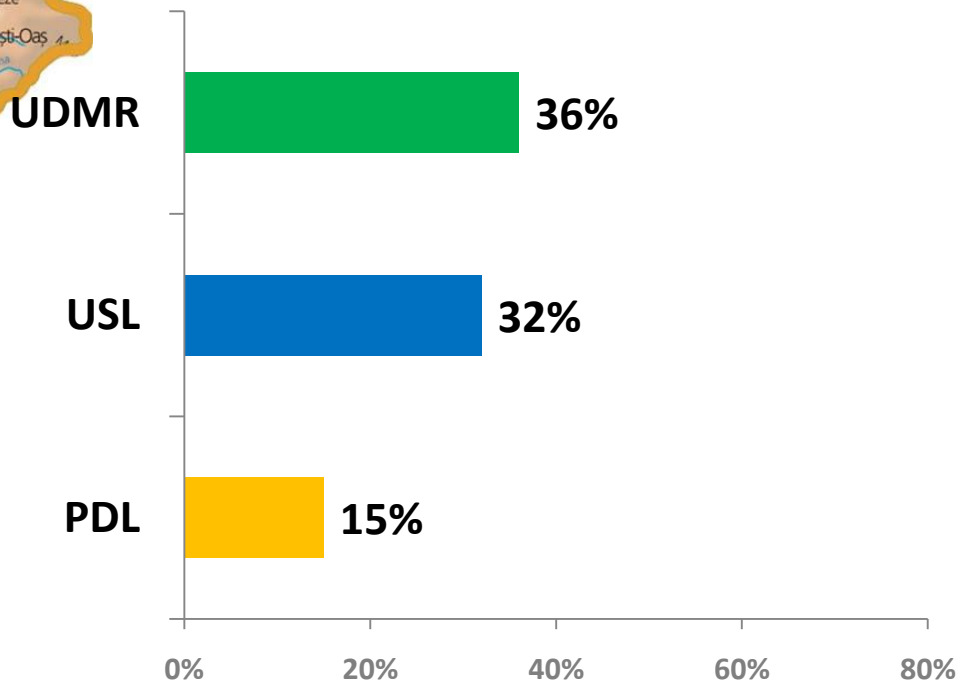

Candidat la președinția CJ din partea ACD

Candidat la primăria municipiului Satu Mare din partea PSD

Medii ale sondajelor ACD și PSD, realizate în perioada mai-iulie 2011