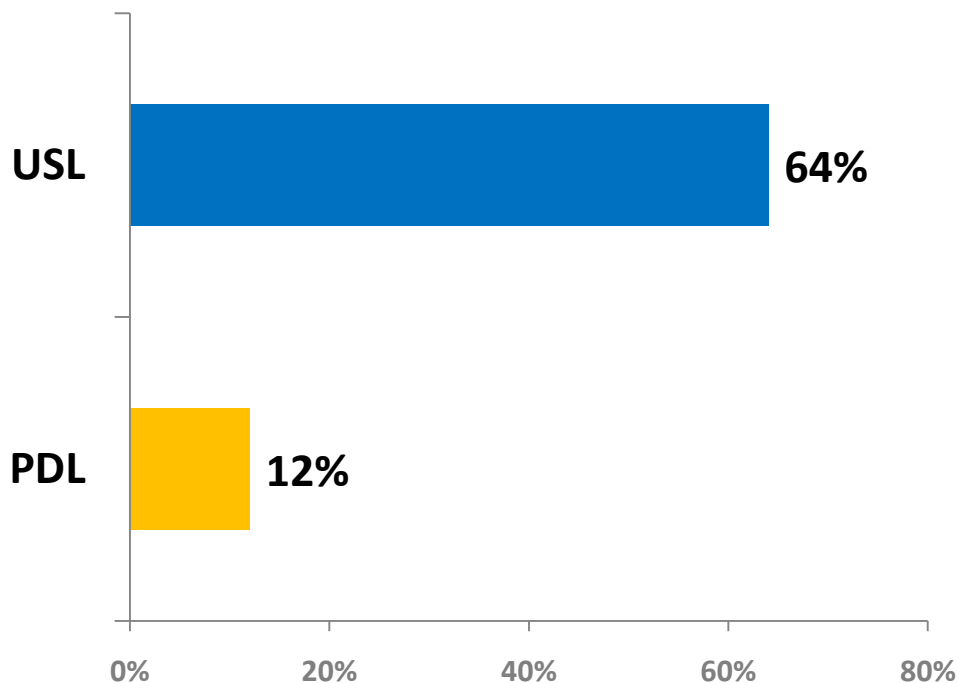

Județul HARGHITA

Intenție de vot pentru CJ (USL)

Candidat la președinția CJ din partea ACD

Candidat la primăria municipiului Miercurea Ciuc din partea PSD

Medii ale sondajelor ACD și PSD, realizate în perioada mai-iulie 2011

Județul HUNEDOARA

Intenție de vot pentru CJ (USL)

Candidat la președinția CJ din partea ACD

Candidat la primăria municipiului Deva din partea ACD

Medii ale sondajelor ACD și PSD, realizate în perioada mai-iulie 2011