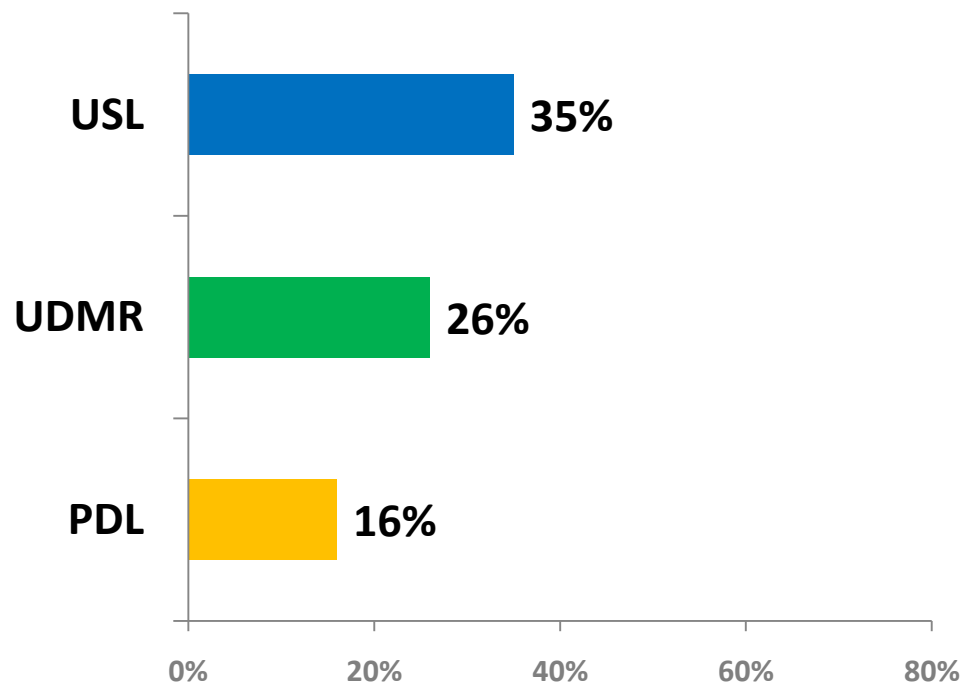

Intenție de vot pentru CJ (USL)

Candidat la președinția CJ din partea ACD

Candidat la primăria municipiului Tg Mures
din partea PSD

Medii ale sondajelor ACD și PSD, realizate în perioada mai-iulie 2011