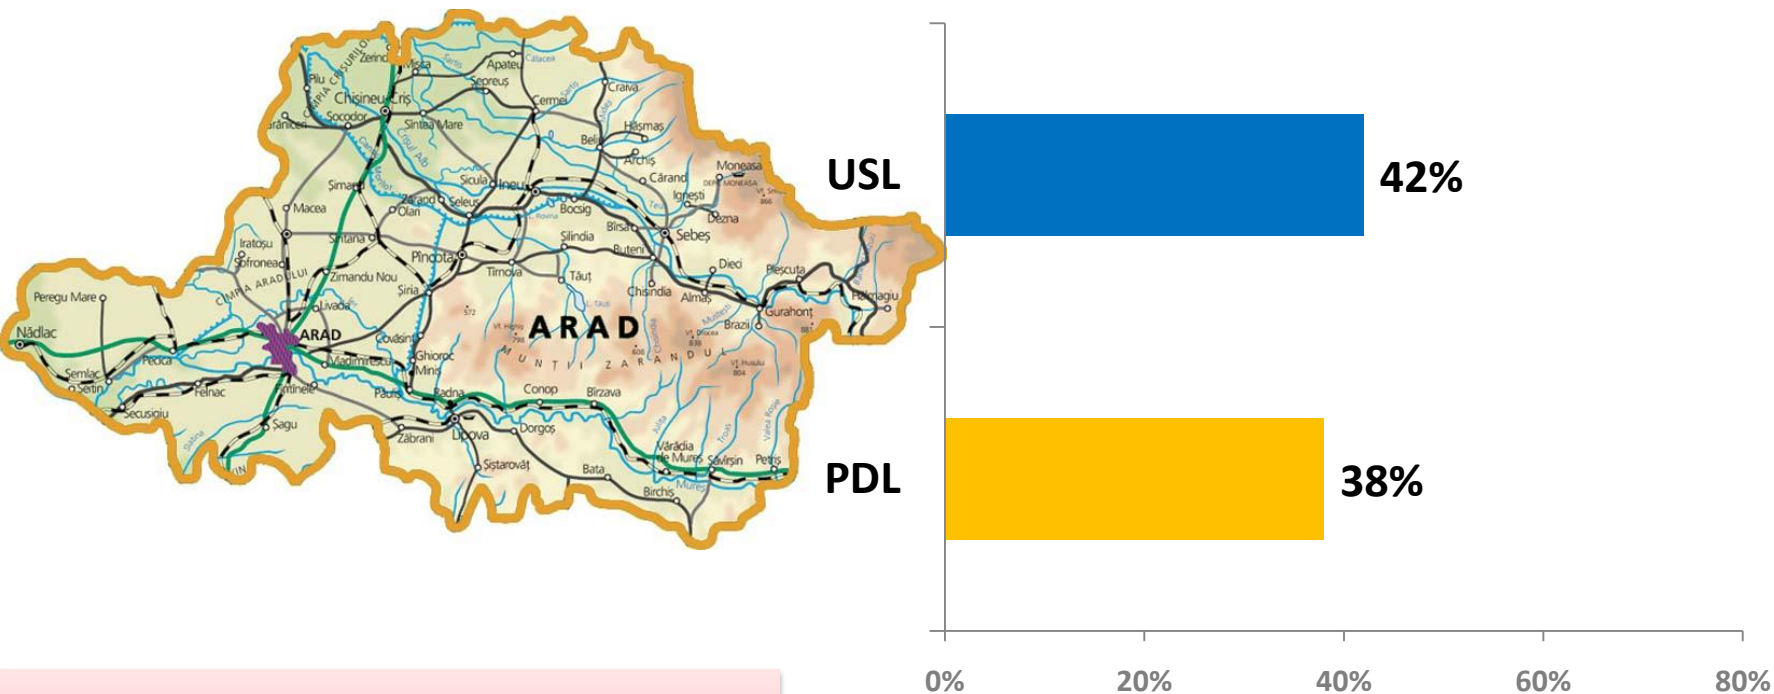

Județul ARAD

Intenție de vot pentru CJ (USL)

Candidat la președinția CJ din partea ACD

Candidat la primăria municipiului Arad din partea ACD

Medii ale sondajelor ACD și PSD, realizate în perioada mai-iulie 2011