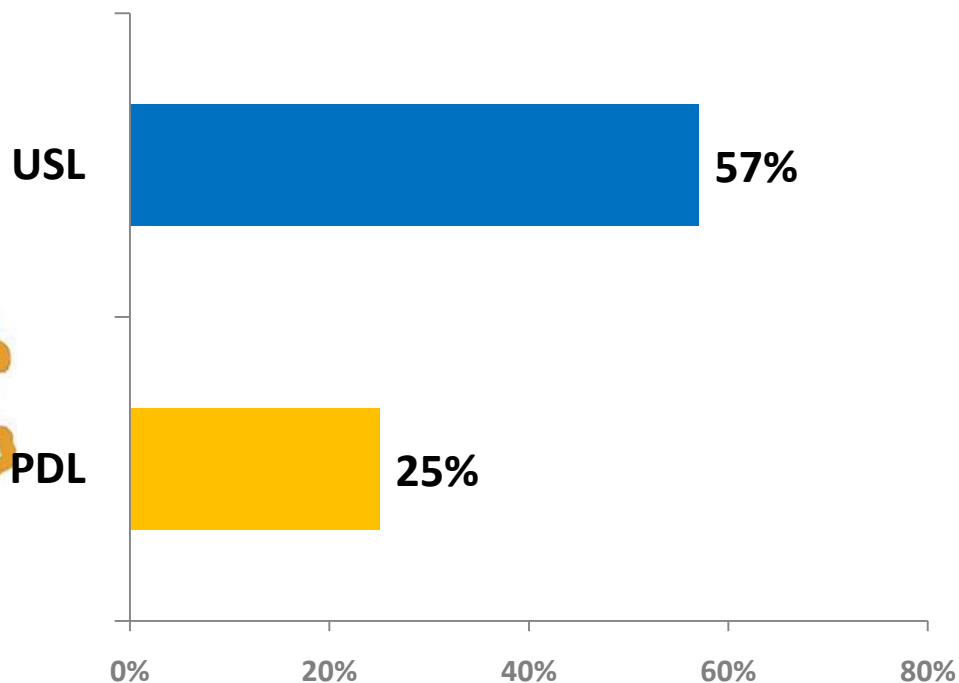

Intenție de vot pentru CJ (USL)

Candidat la președinția CJ din partea PSD

Candidat la primăria municipiului Ploiesti din partea PSD

Medii ale sondajelor ACD și PSD, realizate în perioada mai-iulie 2011