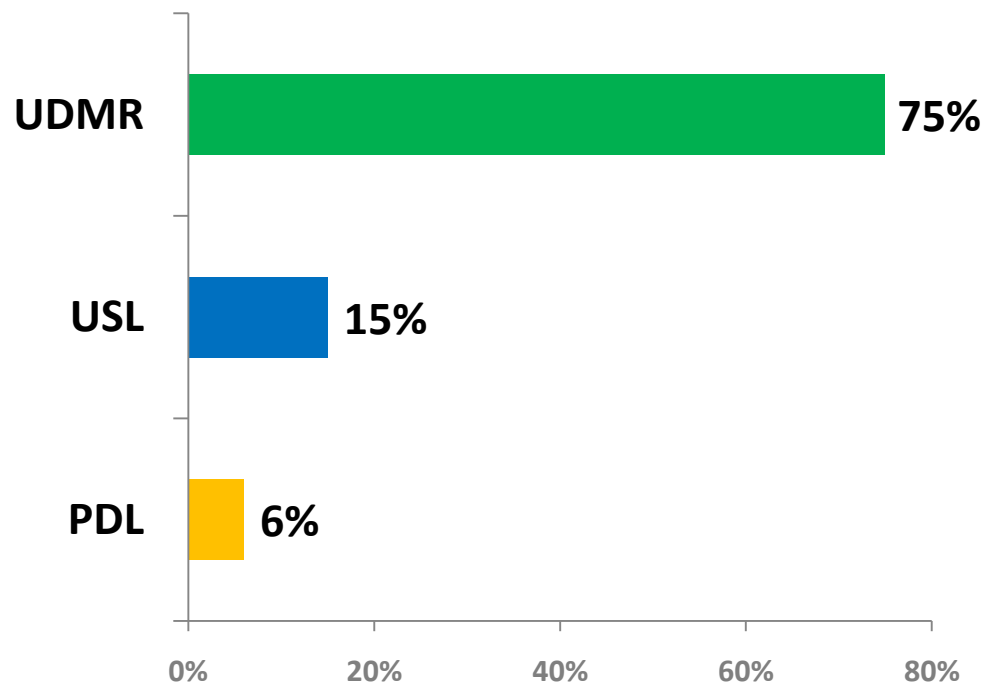

Județul GORJ

Intenție de vot pentru CJ (USL)

Candidat la președinția CJ din partea PSD

Candidat la primăria municipiului Tg Jiu din partea PSD

Medii ale sondajelor ACD și PSD, realizate în perioada mai-iulie 2011

Județul HARGHITA

Intenție de vot pentru CJ (USL)

Candidat la președinția CJ din partea ACD

Candidat la primăria municipiului Miercurea Ciuc din partea PSD

Medii ale sondajelor ACD și PSD, realizate în perioada mai-iulie 2011