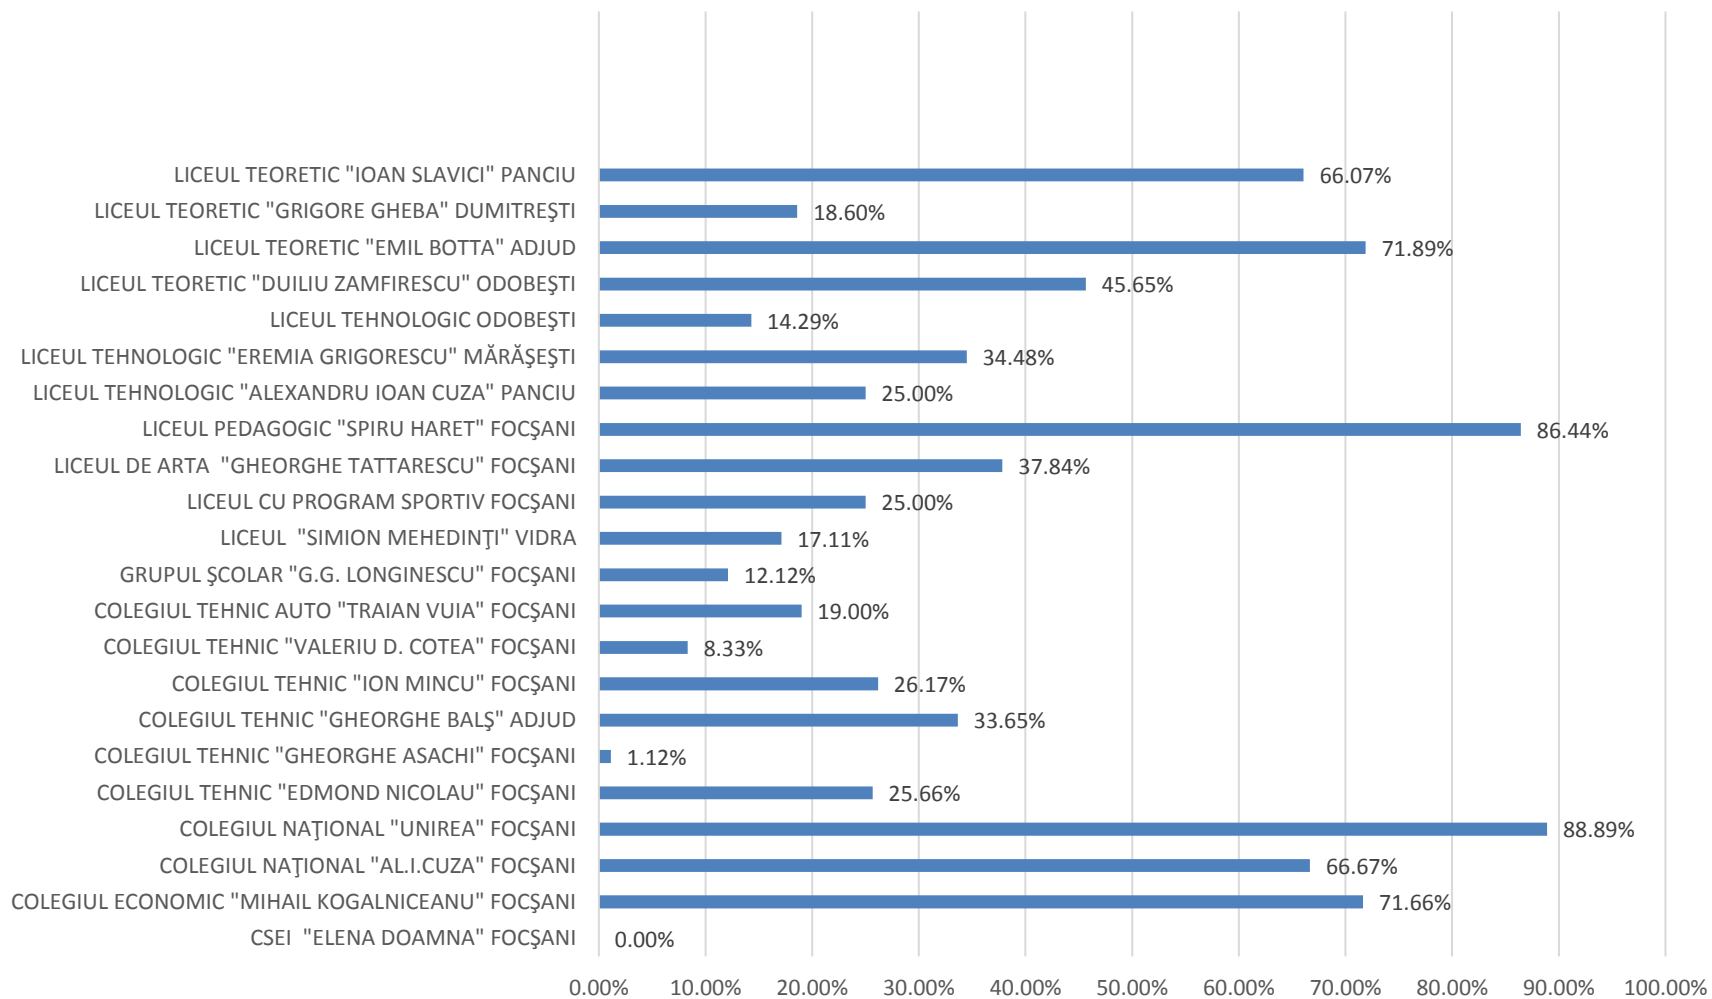

## Situația statistică la simularea probelor scrise, clasa a XII-a, examen de bacalaureat 2014

CENTRUL DE EXAMEN	Procentul notelor peste 5 la Ea)	Procentul notelor peste 5 la Ec)	Procentul notelor peste 5 la Ed)
CSEI "ELENA DOAMNA" FOCȘANI	22.22%	0.00%	11.11%
COLEGIUL ECONOMIC "MIHAIL KOGALNICEANU" FOCȘANI	74.33%	71.66%	70.59%
COLEGIUL NAȚIONAL "ALI.CUZA" FOCȘANI	83.13%	66.67%	80.52%
COLEGIUL NAȚIONAL "UNIREA" FOCȘANI	94.88%	88.89%	93.43%
COLEGIUL TEHNIC "EDMOND NICOLAU" FOCȘANI	24.11%	25.66%	10.50%
COLEGIUL TEHNIC "GHEORGHE ASACHI" FOCȘANI	27.96%	1.12%	13.64%
COLEGIUL TEHNIC "GHEORGHE BALȘ" ADJUD	33.61%	33.65%	44.74%
COLEGIUL TEHNIC "ION MINCU" FOCȘANI	28.18%	26.17%	31.48%
COLEGIUL TEHNIC "VALERIU D. COTEA" FOCȘANI	25.34%	8.33%	19.29%
COLEGIUL TEHNIC AUTO "TRAIAN VUIA" FOCȘANI	26.00%	19.00%	7.29%
GRUPUL ȘCOLAR "G.G. LONGINESCU" FOCȘANI	24.24%	12.12%	53.33%
LICEUL "SIMION MEHEDIȚI" VIDRA	58.67%	17.11%	53.62%
LICEUL CU PROGRAM SPORTIV FOCȘANI	36.17%	25.00%	44.32%
LICEUL DE ARTA "GHEORGHE TATTARESCU" FOCȘANI	58.67%	37.84%	44.59%
LICEUL PEDAGOGIC "SPIRU HARET" FOCȘANI	82.97%	86.44%	95.45%
LICEUL TEHNOLOGIC "ALEXANDRU IOAN CUZA" PANCIU	50.00%	25.00%	33.33%
LICEUL TEHNOLOGIC "EREMIA GRIGORESCU" MĂRĂȘEȘTI	37.93%	34.48%	44.44%
LICEUL TEHNOLOGIC ODOBEȘTI	25.00%	14.29%	29.63%
LICEUL TEORETIC "DUILIU ZAMFIRESCU" ODOBEȘTI	54.35%	45.65%	82.61%
LICEUL TEORETIC "EMIL BOTTA" ADJUD	82.47%	71.89%	64.89%
LICEUL TEORETIC "GRIGORE GHEBA" DUMITREȘTI	70.45%	18.60%	27.27%
LICEUL TEORETIC "IOAN SLAVICI" PANCIU	61.95%	66.07%	84.11%

Situația statistică la simularea probelor scrise, clasa a XII-a, examen de bacalaureat 2014 Procentul notelor peste 5 la Ea)

Situația statistică la simularea probelor scrise, clasa a XII-a, examen de bacalaureat 2014  
Procentul notelor peste 5 la Ec)