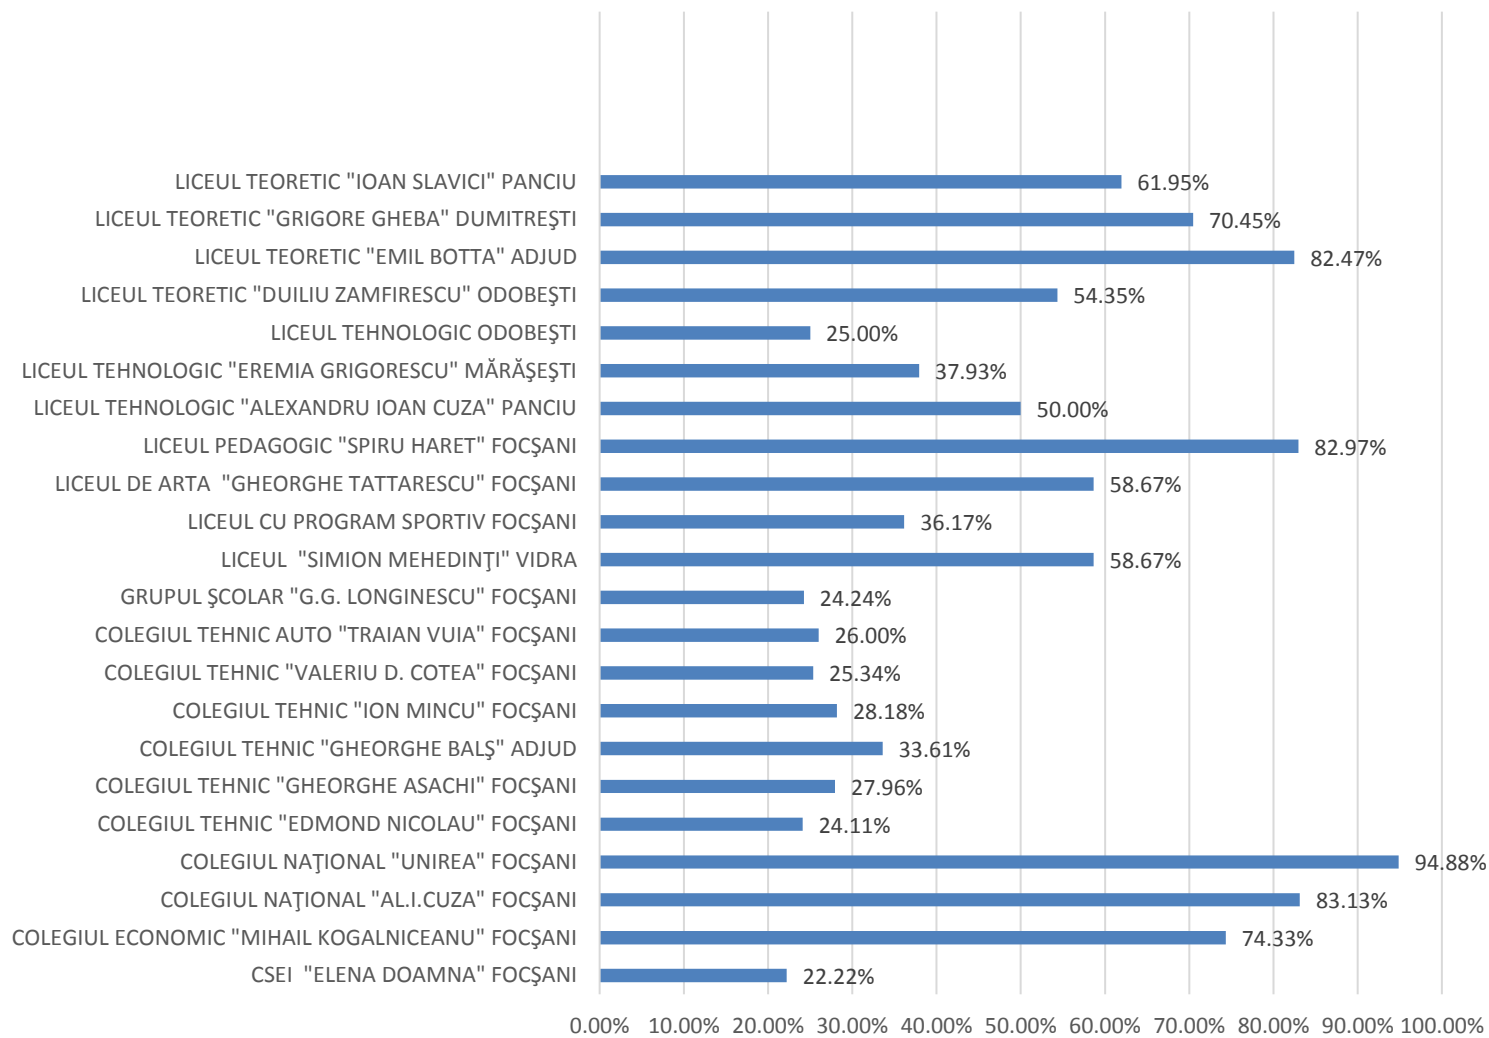

## Situația statistică la simularea probelor scrise, clasa a XII-a, examen de bacalaureat 2014

CENTRUL DE EXAMEN	Procentul notelor peste 5 la Ea)	Procentul notelor peste 5 la Ec)	Procentul notelor peste 5 la Ed)
CSEI "ELENA DOAMNA" FOCȘANI	22.22%	0.00%	11.11%
COLEGIUL ECONOMIC "MIHAIL KOGALNICEANU" FOCȘANI	74.33%	71.66%	70.59%
COLEGIUL NAȚIONAL "ALI.CUZA" FOCȘANI	83.13%	66.67%	80.52%
COLEGIUL NAȚIONAL "UNIREA" FOCȘANI	94.88%	88.89%	93.43%
COLEGIUL TEHNIC "EDMOND NICOLAU" FOCȘANI	24.11%	25.66%	10.50%
COLEGIUL TEHNIC "GHEORGHE ASACHI" FOCȘANI	27.96%	1.12%	13.64%
COLEGIUL TEHNIC "GHEORGHE BALȘ" ADJUD	33.61%	33.65%	44.74%
COLEGIUL TEHNIC "ION MINCU" FOCȘANI	28.18%	26.17%	31.48%
COLEGIUL TEHNIC "VALERIU D. COTEA" FOCȘANI	25.34%	8.33%	19.29%
COLEGIUL TEHNIC AUTO "TRAIAN VUIA" FOCȘANI	26.00%	19.00%	7.29%
GRUPUL ȘCOLAR "G.G. LONGINESCU" FOCȘANI	24.24%	12.12%	53.33%
LICEUL "SIMION MEHEDIȚI" VIDRA	58.67%	17.11%	53.62%
LICEUL CU PROGRAM SPORTIV FOCȘANI	36.17%	25.00%	44.32%
LICEUL DE ARTA "GHEORGHE TATTARESCU" FOCȘANI	58.67%	37.84%	44.59%
LICEUL PEDAGOGIC "SPIRU HARET" FOCȘANI	82.97%	86.44%	95.45%
LICEUL TEHNOLOGIC "ALEXANDRU IOAN CUZA" PANCIU	50.00%	25.00%	33.33%
LICEUL TEHNOLOGIC "EREMIA GRIGORESCU" MĂRĂȘEȘTI	37.93%	34.48%	44.44%
LICEUL TEHNOLOGIC ODOBEȘTI	25.00%	14.29%	29.63%
LICEUL TEORETIC "DUILIU ZAMFIRESCU" ODOBEȘTI	54.35%	45.65%	82.61%
LICEUL TEORETIC "EMIL BOTTA" ADJUD	82.47%	71.89%	64.89%
LICEUL TEORETIC "GRIGORE GHEBA" DUMITREȘTI	70.45%	18.60%	27.27%
LICEUL TEORETIC "IOAN SLAVICI" PANCIU	61.95%	66.07%	84.11%

Situația statistică la simularea probelor scrise, clasa a XII-a, examen de bacalaureat 2014 Procentul notelor peste 5 la Ea)

Situația statistică la simularea probelor scrise, clasa a XII-a, examen de bacalaureat 2014  
Procentul notelor peste 5 la Ec)