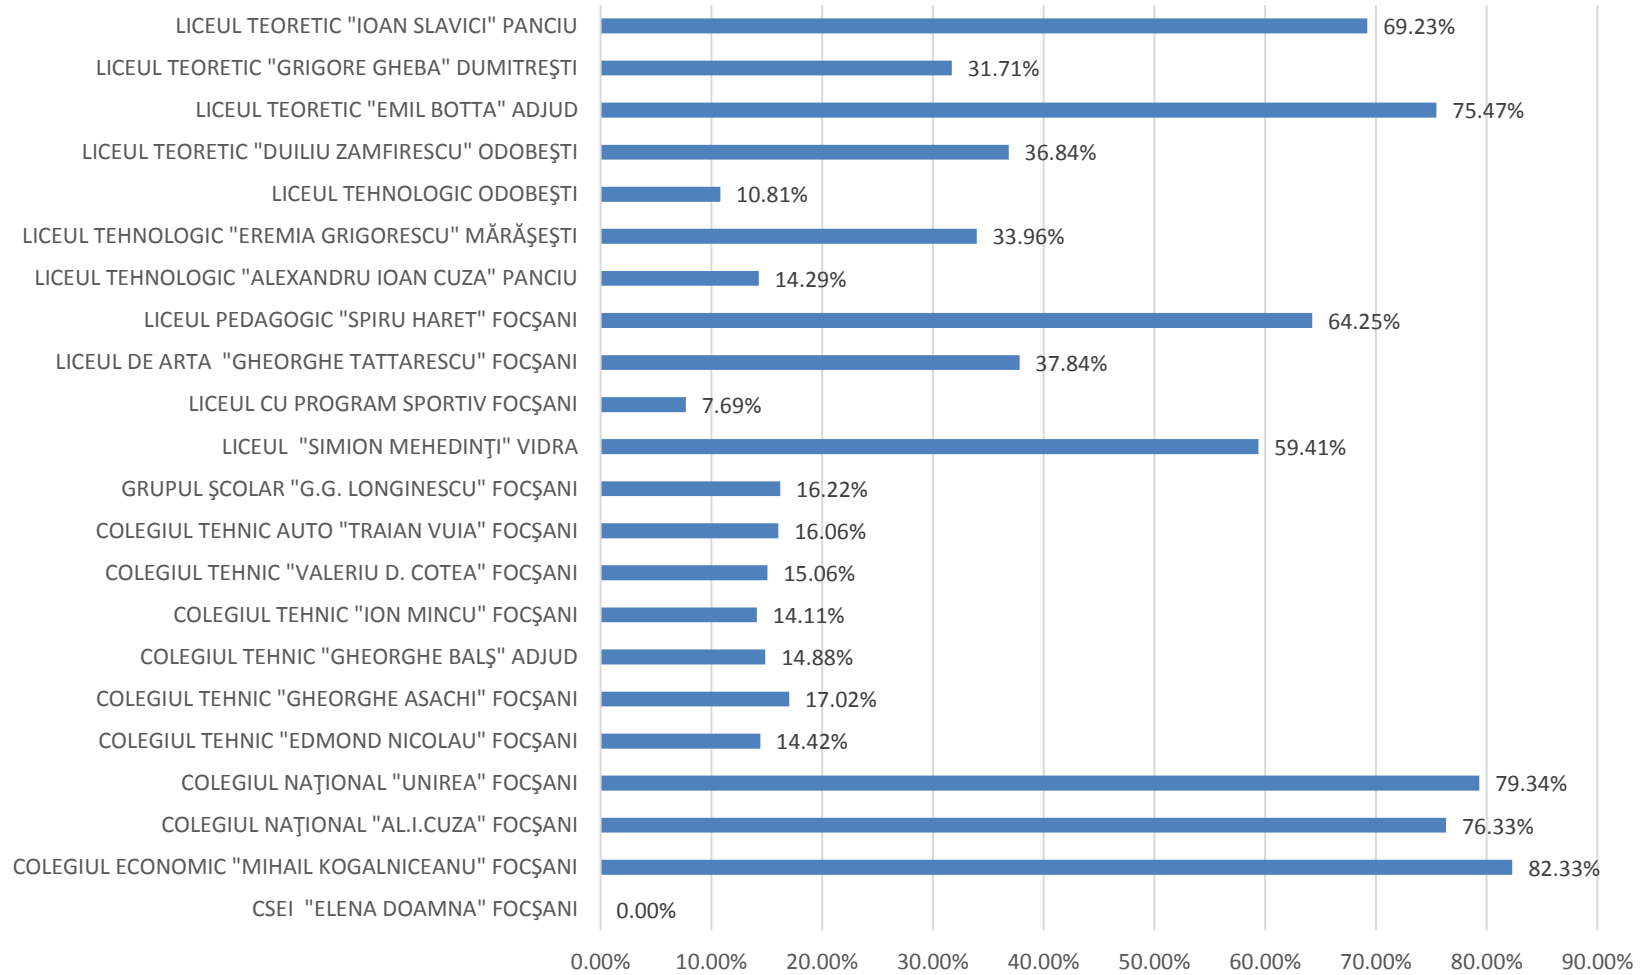

Situația statistică la simularea probelor scrise, clasa a XI-a, examen de bacalaureat 2014

CENTRUL DE EXAMEN	Procentul notelor peste 5 la Ea)	Procentul notelor peste 5 la Ec)
CSEI "ELENA DOAMNA" FOCȘANI	0.00%	36.36%
COLEGIUL ECONOMIC "MIHAIL KOGALNICEANU" FOCȘANI	82.33%	65.35%
COLEGIUL NAȚIONAL "AL.I.CUZA" FOCȘANI	76.33%	82.18%
COLEGIUL NAȚIONAL "UNIREA" FOCȘANI	79.34%	77.73%
COLEGIUL TEHNIC "EDMOND NICOLAU" FOCȘANI	14.42%	20.19%
COLEGIUL TEHNIC "GHEORGHE ASACHI" FOCȘANI	17.02%	3.26%
COLEGIUL TEHNIC "GHEORGHE BALȘ" ADJUD	14.88%	19.49%
COLEGIUL TEHNIC "ION MINCU" FOCȘANI	14.11%	9.38%
COLEGIUL TEHNIC "VALERIU D. COTEA" FOCȘANI	15.06%	3.18%
COLEGIUL TEHNIC AUTO "TRAIAN VUIA" FOCȘANI	16.06%	10.95%
GRUPUL ȘCOLAR "G.G. LONGINESCU" FOCȘANI	16.22%	2.78%
LICEUL "SIMION MEHEDINȚI" VIDRA	59.41%	22.77%
LICEUL CU PROGRAM SPORTIV FOCȘANI	7.69%	11.63%
LICEUL DE ARTA "GHEORGHE TATTARESCU" FOCȘANI	37.84%	42.11%
LICEUL PEDAGOGIC "SPIRU HARET" FOCȘANI	64.25%	76.19%
LICEUL TEHNOLOGIC "ALEXANDRU IOAN CUZA" PANCIU	14.29%	0.00%
LICEUL TEHNOLOGIC "EREMIA GRIGORESCU" MĂRĂȘEȘTI	33.96%	25.49%
LICEUL TEHNOLOGIC ODOBEȘTI	10.81%	0.00%
LICEUL TEORETIC "DUILIU ZAMFIRESCU" ODOBEȘTI	36.84%	44.64%
LICEUL TEORETIC "EMIL BOTTA" ADJUD	75.47%	55.94%
LICEUL TEORETIC "GRIGORE GHEBA" DUMITREȘTI	31.71%	5.13%
LICEUL TEORETIC "IOAN SLAVICI" PANCIU	69.23%	62.88%

Situația statistică la simularea probelor scrise, clasa a XI-a, examen de bacalaureat
2014 Procentul notelor peste 5 la Ea)

Situația statistică la simularea probelor scrise, clasa a XI-a, examen de bacalaureat 2014