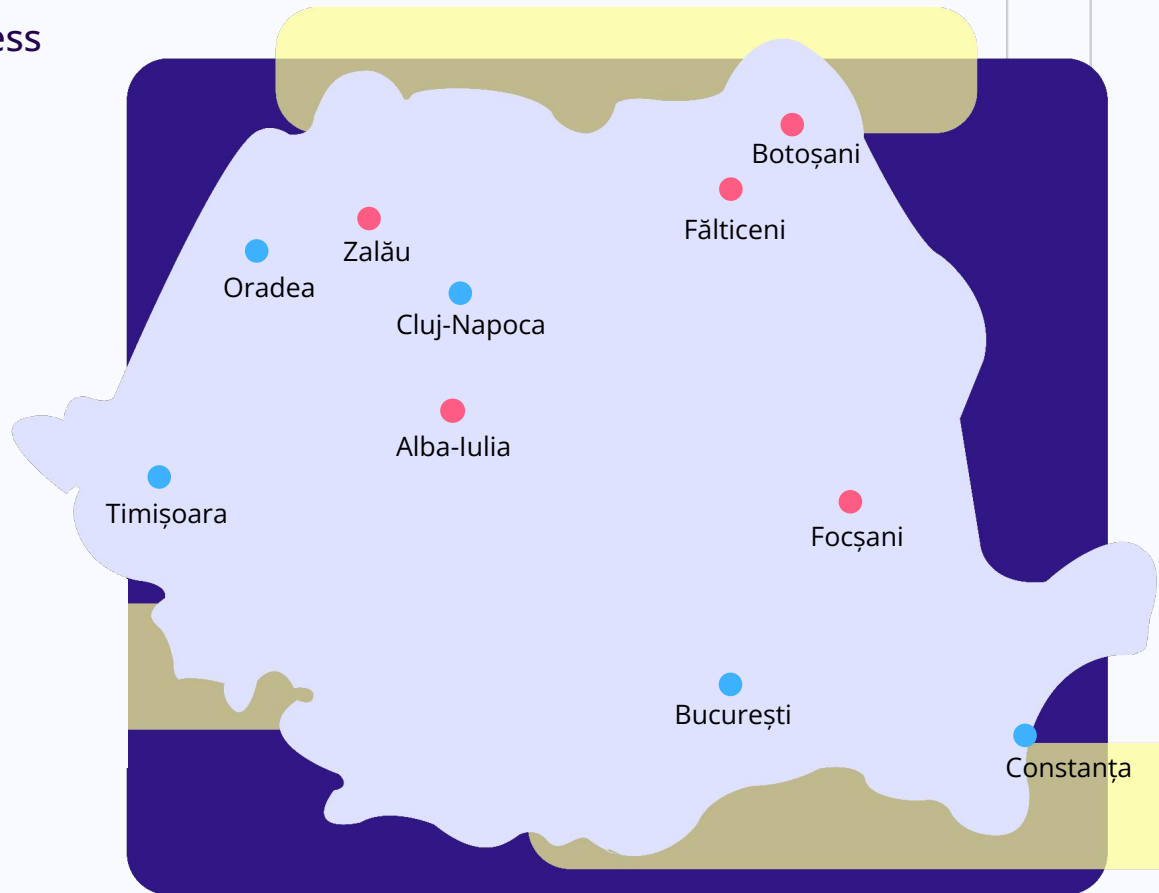

Orașele cu **cele mai mici salarii medii nete** din Sport & Wellness

- Focșani: **2.000 lei**
- Fălticeni: **2.000 lei**
- Alba-Iulia: **1.850 lei**
- Botoșani: **1.774 lei**
- Zalău: **1.500 lei**

Zona de sport & wellness a fost una extrem de afectată în perioada pandemiei, având în vedere că o lungă perioadă de timp sălile de fitness și centrele destinate activităților conexe au fost închise sau au funcționat la capacitate redusă. Companiile însă au găsit soluții și și-au mutat activitățile în online, acolo unde a fost posibil. Cele mai mari salarii din domeniu sunt câștigate de persoanele care ocupă poziții de conducere și de cele din departamente ca financiar-contabil sau marketing. Pe platforma eJobs.ro, în acest moment, sunt disponibile [peste 500 de joburi](#)